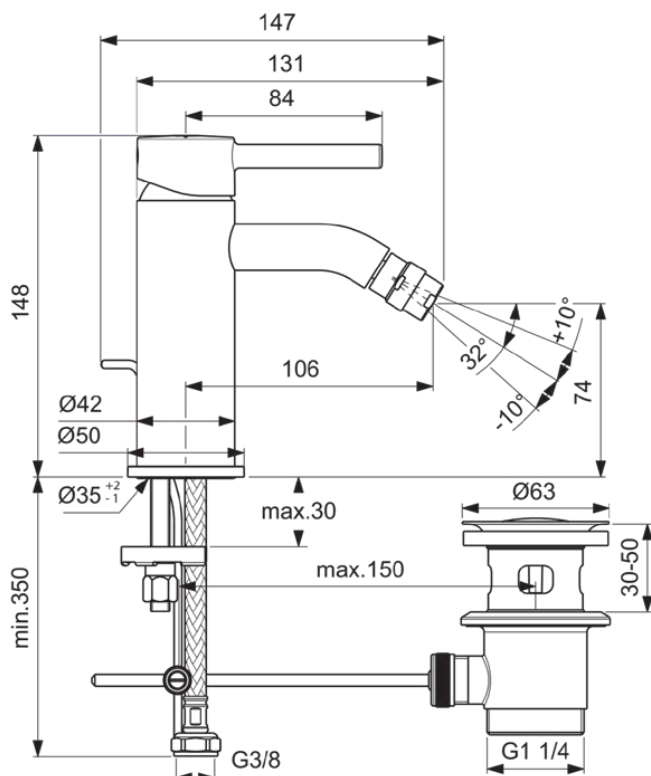

## BC197XG

CERALINE | Bidet Armatur 50x149x147 mm, 106 mm vertikaler Abstand bis Mitte Auslauf in schwarz, 3.8 l/min (3 bar), mit Ablaufgarnitur | EasyFix, Einstellbarer Auslauf, EPD

### Allgemeine Informationen

Produktkategorie:	Bidetarmaturen
Produktart:	Bidet Armatur
Marke:	Ideal Standard
Kollektion:	CERALINE
Designer:	Ideal Standard
Farbe:	XG - Schwarz
Oberflächenveredelung:	Matt
Höhe (mm):	147
Breite (mm):	50
Ausladung (mm):	149
Befestigungsart:	EasyFix
Nettogewicht (kg):	1.25
VVS:	705244121
EAN Code:	3800861101529

### Produktspezifikationen

Anzahl der Rosette(n):	1
Anzahl der Griffe:	1
Kugelenk-Anschlussgewinde:	M18x1 / M16,5x5
Farbcode:	XG
Farbbeschreibung:	schwarz
Griff-Anwendung:	Volumen & Temperaturkontrolle
Griffposition:	Oben
Mit Kettenöse:	Nein
Niederdruckmodell:	Nein
Material:	Metall
Material der Rosette(n):	Metall
Material des Griffs:	Metall
Material der Ablaufgarnitur:	Metall