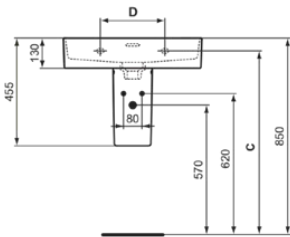

STRADA II

T292801

STRADA II | Waschtisch 500x430x180 mm in weiß glänzend, 1 Hahnloch, mit Überlauf | Platzsparender Waschtisch

Bild & Zeichnung

	A	B	C	D
T3001	800	780	795	280
T3639	800	780	800	280
T3000	600	580	795	280
T3638	600	580	800	280
T2928	500	480	800	200
T3637	500	480	800	200

Allgemeine Informationen

Produktkategorie:	Waschtische
Produktart:	Waschtisch
Marke:	Ideal Standard
Kollektion:	STRADA II
Designer:	Studio Levien
Farbe:	01 - Weiß Glänzend
Oberflächenveredelung:	glänzend
Höhe (mm):	180
Breite (mm):	500
Ausladung (mm):	430
Nettogewicht (kg):	13,00
EAN Code:	8014140448488

Features

Platzsparender Waschtisch

Downloads

- EPD

Produktstandards & Zertifikate

Normen:	EN 14688
Leistungserklärung (DoP):	CL25

Produktspezifikationen

Farbcode:	01
Farbbeschreibung:	weiß glänzend
Eckmodell:	Nein
Barrierefreies Produkt:	Nein
Mit Kettenöse:	Nein
Material:	Keramik
Materialspezifikation:	Glasiertes Porzellan
Anzahl von Hahnlöchern je Waschbecken:	1
Anzahl von Waschbecken:	1
Sichtbarer Überlauf:	Ja
PVD Technologie:	Nein
Pladsbesparende model:	Nein
Ablagefläche:	Hinten
Oberflächenveredelung:	glänzend
Position des Hahnlochs:	Mitte
Form des Überlaufs:	Geschlitzt
Mit Rückwand:	Nein
Mit Verschlussstopfen:	Nein

STRADA II

T292801

STRADA II | Waschtisch 500x430x180 mm in weiß glänzend, 1 Hahnloch, mit Überlauf | Platzsparender Waschtisch

Produktspezifikationen

Mit Überlauf:	Ja
Mit Siphon:	Nein
Befestigungsmaterial im Lieferumfang enthalten:	Nein
Montageart:	wandhängend
Empfohlene Ausschittschablone:	EEEV47367