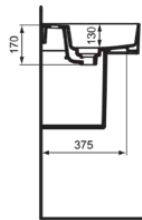

STRADA II

T292801

STRADA II | Waschtisch 500x430x180 mm in weiß glänzend, 1 Hahnloch, mit Überlauf | Platzsparender Waschtisch

Bild & Zeichnung

	A	B	C	D
T3001	800	780	795	280
T3639	800	780	800	280
T3000	600	580	795	280
T3638	600	580	800	280
T2928	500	480	800	200
T3637	500	480	800	200

STRADA II

T292801

STRADA II | Waschtisch 500x430x180 mm in weiß glänzend, 1 Hahnloch, mit Überlauf | Platzsparender Waschtisch

Produktspezifikationen

Mit Überlauf:	Ja
Mit Siphon:	Nein
Befestigungsmaterial im Lieferumfang enthalten:	Nein
Montageart:	wandhängend
Empfohlene Ausschittschablone:	EEEV47367