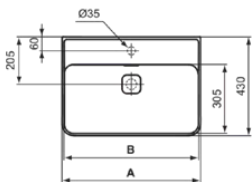

STRADA II

T292801

STRADA II | Waschtisch 500x430x180 mm in weiß glänzend, 1 Hahnloch, mit Überlauf | Platzsparender Waschtisch

Bild & Zeichnung

	A	B	C	D
T3001	800	780	795	280
T3639	800	780	800	280
T3000	600	580	795	280
T3638	600	580	800	280
T2928	500	480	800	200
T3637	500	480	800	200

Allgemeine Informationen

Produktkategorie:	Waschtische
Produktart:	Waschtisch
Marke:	Ideal Standard
Kollektion:	STRADA II
Designer:	Studio Levien
Farbe:	01 - Weiß Glänzend
Oberflächenveredelung:	glänzend
Höhe (mm):	180
Breite (mm):	500
Ausladung (mm):	430
Nettogewicht (kg):	13,00
EAN Code:	8014140448488

Features

Platzsparender Waschtisch

Downloads

- EPD

Produktstandards & Zertifikate

Normen:	EN 14688
Leistungserklärung (DoP):	CL25

Produktspezifikationen

Farbcode:	01
Farbbeschreibung:	weiß glänzend
Eckmodell:	Nein
Barrierefreies Produkt:	Nein
Mit Kettenöse:	Nein
Material:	Keramik
Materialspezifikation:	Glasiertes Porzellan
Anzahl von Hahnlöchern je Waschbecken:	1
Anzahl von Waschbecken:	1
Sichtbarer Überlauf:	Ja
PVD Technologie:	Nein
Pladsbesparende model:	Nein
Ablagefläche:	Hinten
Oberflächenveredelung:	glänzend
Position des Hahnlochs:	Mitte
Form des Überlaufs:	Geschlitzt
Mit Rückwand:	Nein
Mit Verschlussstopfen:	Nein

STRADA II

T292801

STRADA II | Waschtisch 500x430x180 mm in weiß glänzend, 1 Hahnloch, mit Überlauf | Platzsparender Waschtisch

Produktspezifikationen

Mit Überlauf:	Ja
Mit Siphon:	Nein
Befestigungsmaterial im Lieferumfang enthalten:	Nein
Montageart:	wandhängend
Empfohlene Ausschittschablone:	EEEV47367