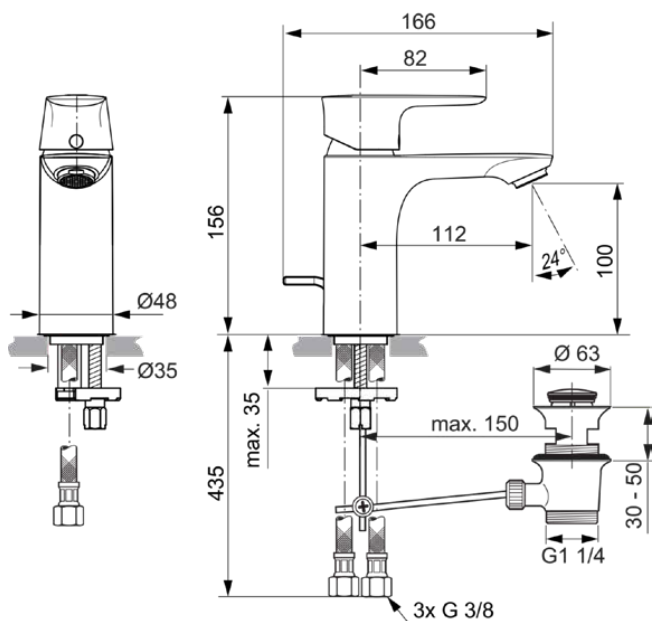

CONNECT AIR

A7022AA

CONNECT AIR | Waschtischarmatur 48x166x156 mm, 112 mm vertikaler Abstand bis Mitte Auslauf in chrom, 6 l/min (3 bar), mit Ablaufgarnitur | EasyFix, Click-Technologie, EPD, FirmaFlow, SmartShine Oberfläche

Bild & Zeichnung

Allgemeine Informationen

Produktkategorie:	Waschtischarmaturen
Produktart:	Waschtischarmatur
Marke:	Ideal Standard
Kollektion:	CONNECT AIR
Designer:	Ideal Standard
Colour:	AA - Chrom
Oberflächenveredelung:	glänzend
Höhe (mm):	156
Breite (mm):	48
Ausladung (mm):	166
Befestigungsart:	EasyFix
Nettogewicht (kg):	1.75
EAN Code:	4015413341998

Normen: EN 248 | DIN 4109-1 | EN 817

Produktspezifikationen

Anzahl der Griffe:	1
BlueStart Technologie:	Nein
Farbcode:	AA
Farbbeschreibung:	chrom
Cool Body Technologie:	Nein
DVGW-Eigensicher:	Nein
Easy-Fix Technologie:	Ja
FirmaFlow Kartusche:	Ja
Griff-Anwendung:	Volumen & Temperaturkontrolle
Griffposition:	Oben
IdealPure Technologie:	Nein
Mit Kettenöse:	Nein