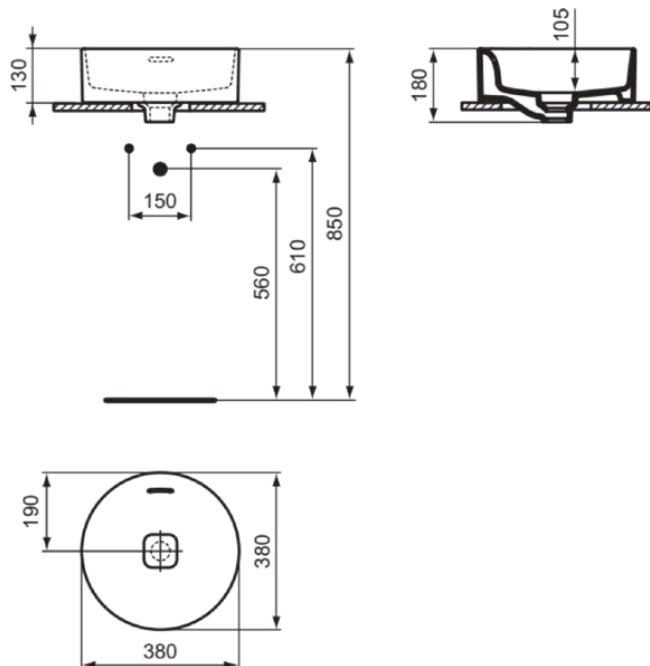

STRADA II

T292901

STRADA II | Schale 380x380x180 mm in weiß glänzend, ohne Hahnloch, mit Überlauf

Bild & Zeichnung

Allgemeine Informationen

| | |
|-----------------------|----------------|
| Produktart | Schale |
| Marke | Ideal Standard |
| Kollektion | STRADA II |
| Designer | Studio Levien |
| Farbcode | 01 |
| Farbbeschreibung | Weiß Glänzend |
| Oberflächenveredelung | glänzend |
| Maximale Höhe (mm) | 180 |
| Maximale Breite (mm) | 380 |
| Ausladung (mm) | 380 |
| EAN Code | 8014140448495 |
| Nettogewicht (kg) | 7.00 |

Produktspezifikationen

| | |
|---------------------------------------|--|
| Ablagefläche | Ohne |
| Form des Überlaufs | Geschlitzt |
| Barrierefreies Produkt | Nein |
| Anzahl von Waschbecken | 1 |
| Mit Rückwand | Nein |
| Mit Überlauf | Ja |
| Sichtbarer Überlauf | Ja |
| Anzahl von Hahnlöchern je Waschbecken | 0 |
| Geschliffene Unterseite | Ja |
| Mit Verschlussstopfen | Nein |
| Mit Siphon | Nein |
| Material | Oberteil mit keramischen Dichtscheiben |
| Materialspezifikation | Glasiertes Porzellan |
| Eckmodell | Nein |
| Platzsparendes Modell | Nein |
| PVD Technologie | Nein |
| IdealPlus Technologie | Nein |