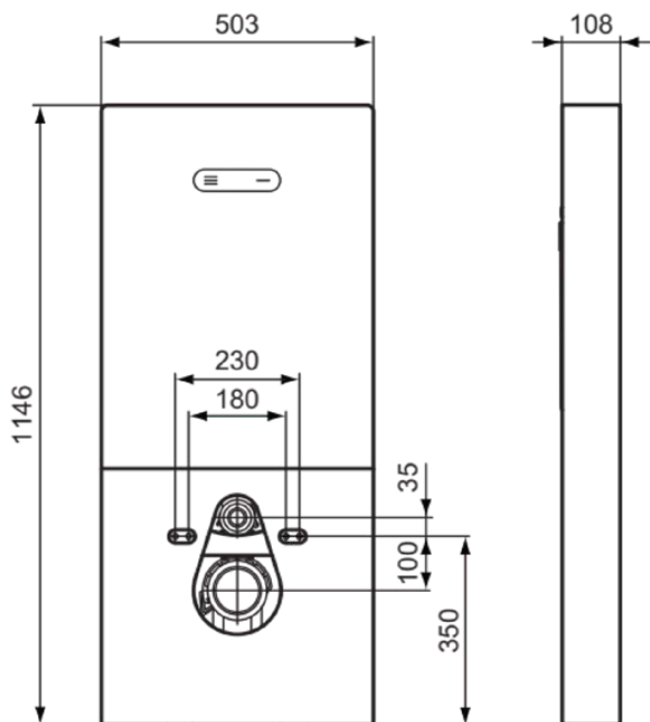

PROSYS

R0144AC

PROSYS | WC Montagerahmen 503x108x1146 mm in weiß

Bild & Zeichnung

Allgemeine Informationen

Produktkategorie:	Vorwandinstallationen
Produktart:	WC Montagerahmen
Marke:	Ideal Standard
Kollektion:	PROSYS
Farbe:	AC - Weiß
Oberflächenveredelung:	glänzend
Höhe (mm):	1146
Breite (mm):	503
Ausladung (mm):	108
Befestigungsart:	Befestigungsschrauben
Nettogewicht (kg):	20.84
EAN Code:	3391500580770

Downloads

- [Installation Guide](#)
- [Spare Parts List](#)

Produktstandards & Zertifikate

Normen:	EN 14055
Leistungserklärung (DoP):	CL1-6-NL II-VR II

Produktspezifikationen

Einstellbare Spülmengen:	Ja
Einstellbare Beinbremse:	Nein
Höhenverstellbare Toilette:	Nein
Farbcode:	AC
Farbbeschreibung:	weiß
Easy-Fix Technologie:	Nein
Spüloptionen:	Zweifach-Spülung
Innenliegendes Absperrventil:	Ja
Einstellbare Montagefüße:	Nein
Position der Drückerplatte:	Vorne
Material des Unterputzspülkastens:	Kunststoff
Material des Rahmens:	Edelstahl
Material der Ablaufgarnitur:	Kunststoff
Anzahl der Wasseranschlußpositionen:	5
PVD Technologie:	Nein
Voreingestellte Spülmenge (l):	6
RAL / LRV:	RAL (9016) LRV (87)
Leise Befüllung:	Ja
SmartFlush geeignet:	Nein
SmartValve Technologie:	Ja
Oberflächenschutz:	beschichtet
Oberflächenveredelung:	glänzend

PROSYS

R0144AC

PROSYS | WC Montagerahmen 503x108x1146 mm in weiß

Produktspezifikationen

Werkzeuglose Wartung:	Ja
Vertikale Tragfähigkeit:	400
Wassersparend:	Ja
Mit Eckventil:	Ja
Mit Isolationset gegen Schwitzwasser:	Ja
Mit Halterung für obere Wandmontage:	Ja
Mit Netzteil:	Nein
Mit Anschlussstutzen:	Ja
Freistehend:	Nein
Befestigungsmaterial im Lieferumfang enthalten:	Ja
Befestigungsart:	Befestigungsschrauben
Montageart:	Boden / Wand