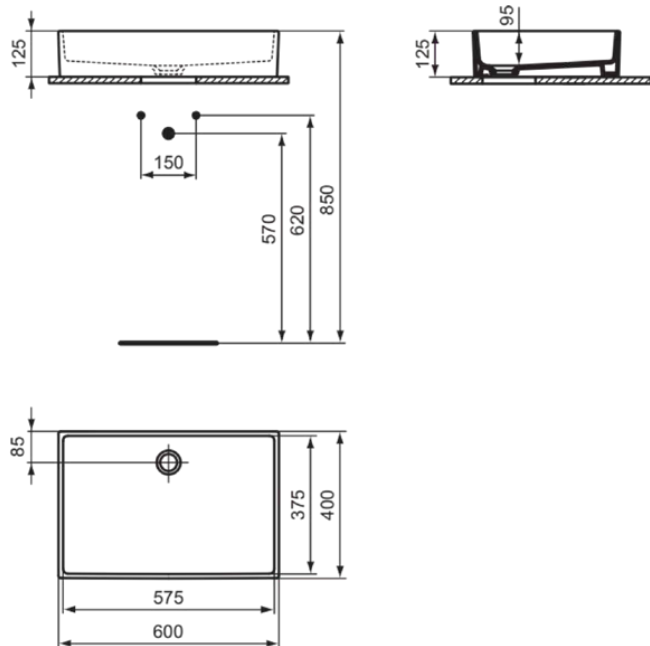

EXTRA

T3740V1

EXTRA | Schale 600x400x125 mm in weiß seidenmatt, ohne Hahnloch, ohne Überlauf | Platzsparender Waschtisch

Bild & Zeichnung

Allgemeine Informationen

Produktkategorie:	Waschtische
Produktart:	Schale
Marke:	Ideal Standard
Kollektion:	EXTRA
Designer:	Palomba Serafini Associati
Farbe:	V1 - Weiß Seidenmatt
Oberflächenveredelung:	satın
Höhe (mm):	125
Breite (mm):	600
Ausladung (mm):	400
Nettogewicht (kg):	12.70
EAN Code:	8014140487128

Im Lieferumfang enthaltene Produkte

D570967: EXPRESSION | Befestigungsset in neutral

Features

Platzsparender Waschtisch

Produktstandards & Zertifikate

Normen:	EN 14688
Leistungserklärung (DoP):	CL00

Produktspezifikationen

EXTRA

T3740V1

EXTRA | Schale 600x400x125 mm in weiß seidenmatt, ohne Hahnloch, ohne Überlauf | Platzsparender Waschtisch

Befestigungsmaterial im Lieferumfang enthalten:	Ja
Montageart:	Aufgesetzt
Empfohlene Ausschittschablone:	TT0299738