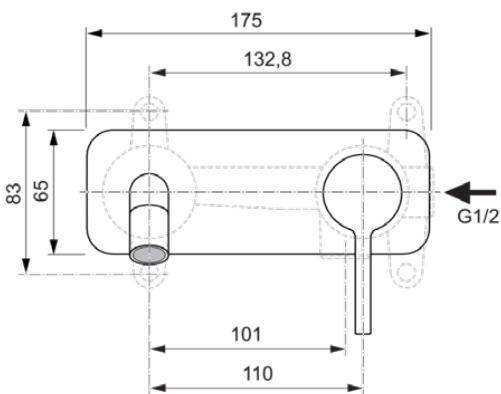

JOY

A7381A2

JOY | Wand-Waschtischarmatur 175x105.5 mm, 220 mm vertikaler Abstand bis Mitte Auslauf in brushed gold, Kit 1 required (A1313), 5 l/min (3 bar), ohne Ablaufgarnitur | Verdeckter Strahlregler, FirmaFlow, PVD Technologie

Bild & Zeichnung

Allgemeine Informationen

Produktkategorie:	Waschtischarmaturen
Produktart:	Wand-Waschtischarmatur
Marke:	Ideal Standard
Kollektion:	JOY
Designer:	Palomba Serafini Associati
Farbe:	A2 - Brushed Gold
Oberflächenveredelung:	satın
Höhe (mm):	105.5
Breite (mm):	175
Befestigungsart:	Kit 1 benötigt
Empfohlenes Unterputz-Kit:	A1313
Nettogewicht (kg):	1.20
EAN Code:	3800861086925