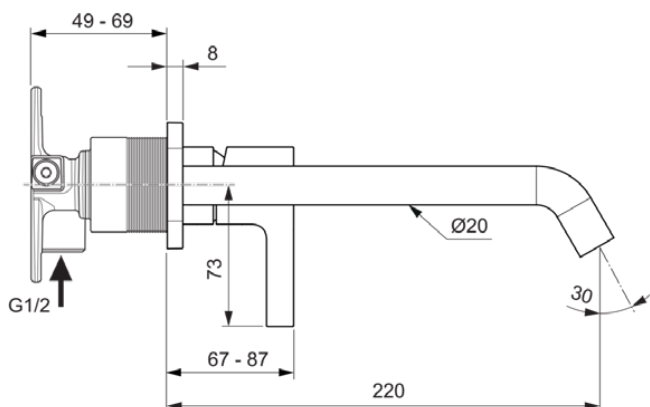

JOY

A7381A2

JOY | Wand-Waschtischarmatur 175x105.5 mm, 220 mm vertikaler Abstand bis Mitte Auslauf in brushed gold, Kit 1 required (A1313), 5 l/min (3 bar), ohne Ablaufgarnitur | Verdeckter Strahlregler, FirmaFlow, PVD Technologie

Bild & Zeichnung

Allgemeine Informationen

Produktkategorie:	Waschtischarmaturen
Produktart:	Wand-Waschtischarmatur
Marke:	Ideal Standard
Kollektion:	JOY
Designer:	Palomba Serafini Associati
Farbe:	A2 - Brushed Gold
Oberflächenveredelung:	satın
Höhe (mm):	105.5
Breite (mm):	175
Befestigungsart:	Kit 1 benötigt
Empfohlenes Unterputz-Kit:	A1313
Nettogewicht (kg):	1.20
EAN Code:	3800861086925