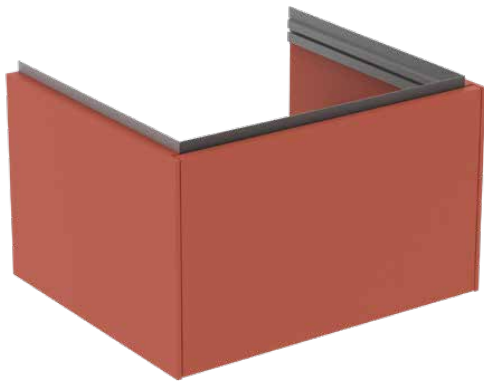

## T4577Y3

CONCA | Waschtisch-Unterschrank 600x505x370 mm in sunset matt lackiert, 1 Schublade | Grifflos, Vollauszug, Push-to-open, SoftClosing, Vormontiert, Nachhaltig gewonnenes Holz, Echtholz furnier

### Allgemeine Informationen

|                        |                            |
|------------------------|----------------------------|
| Produktkategorie:      | Möbel                      |
| Produktart:            | Waschtisch-Unterschrank    |
| Marke:                 | Ideal Standard             |
| Kollektion:            | CONCA                      |
| Designer:              | Palomba Serafini Associati |
| Farbe:                 | Y3 - Sunset Matt Lackiert  |
| Oberflächenveredelung: | Matt                       |
| Höhe (mm):             | 370                        |
| Breite (mm):           | 600                        |
| Ausladung (mm):        | 505                        |
| Befestigungsart:       | Befestigungsset            |
| Nettogewicht (kg):     | 25.00                      |
| EAN Code:              | 8014140483175              |