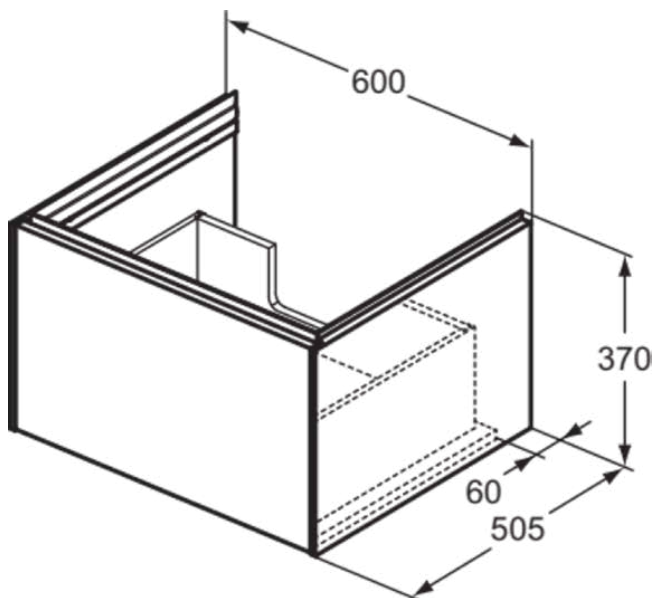

CONCA

T4577Y3

CONCA | Waschtisch-Unterschrank 600x505x370 mm in sunset matt lackiert, 1 Schublade | Grifflos, Vollauszug, Push-to-open, SoftClosing, Vormontiert, Nachhaltig gewonnenes Holz, Echtholz furnier

Bild & Zeichnung

Allgemeine Informationen

Produktkategorie:	Möbel
Produktart:	Waschtisch-Unterschrank
Marke:	Ideal Standard
Kollektion:	CONCA
Designer:	Palomba Serafini Associati
Farbe:	Y3 - Sunset Matt Lackiert
Oberflächenveredelung:	Matt
Höhe (mm):	370
Breite (mm):	600
Ausladung (mm):	505
Befestigungsart:	Befestigungsset
Nettogewicht (kg):	25.00
EAN Code:	8014140483175

Features

	Grifflos		Vollauszug
	Push-to-open		SoftClosing
	Vormontiert		Nachhaltig gewonnenes Holz
	Echtholz furnier		

Downloads

- [Installation Guide](#)
- [Spare Parts List](#)

Produktspezifikationen

Einzugsmechanismus:	Softclosing
Farbcode:	Y3
Farbbeschreibung:	sunset matt lackiert
Eckmodell:	Nein
Vollauszug:	Yes
Griff(e):	Grifflos
Einstellbare Montagefüße:	Nein
Material:	Holz
Materialspezifikation (Korpus):	Hochverdichtete 3-Schicht Spanplatte
Anzahl der Türen (gesamt):	0
Anzahl der Türen (links öffnend):	0
Anzahl der Türen (rechts öffnend):	0
Anzahl der Auszüge (gesamt):	1