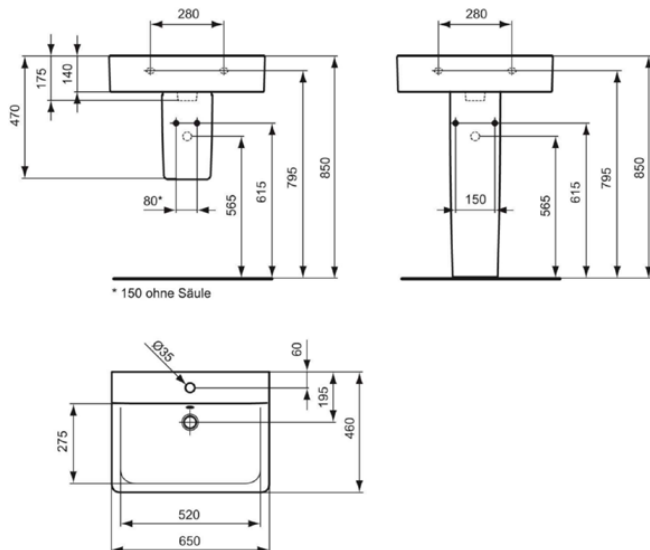

CONNECT

E772901

CONNECT | Waschtisch 650x460x175 mm in weiß glänzend, 1 Hahnloch, mit Überlauf

Bild & Zeichnung

Allgemeine Informationen

Produktkategorie:	Waschtische
Produktart:	Waschtisch
Marke:	Ideal Standard
Kollektion:	CONNECT
Designer:	Studio Levien
Farbe:	01 - Weiß Glänzend
Oberflächenveredelung:	glänzend
Höhe (mm):	175
Breite (mm):	650
Ausladung (mm):	460
Nettogewicht (kg):	17.00
EAN Code:	5017830389248

Downloads

- [EPD](#)

Produktstandards & Zertifikate

Normen:	EN 14688
Leistungserklärung (DoP):	CL25

Produktspezifikationen

Farbcode:	01
Farbbeschreibung:	weiß glänzend
Barrierefreies Produkt:	Nein
Mit Kettenöse:	Nein
Material:	Keramik
Materialspezifikation:	Feinfeuerton
Anzahl von Hahnlöchern je Waschbecken:	1
Anzahl von Waschbecken:	1
Sichtbarer Überlauf:	Ja
PVD Technologie:	Nein
Ablagefläche:	Hinten
Oberflächenveredelung:	glänzend
Position des Hahnlochs:	Mitte
Form des Überlaufs:	Rund
Mit Rückwand:	Nein
Mit Verschlussstopfen:	Nein
Mit Überlauf:	Ja
Mit Siphon:	Nein
Befestigungsmaterial im Lieferumfang enthalten:	Nein
Montageart:	wandhängend
Empfohlene Ausschittschablone:	KK3410000