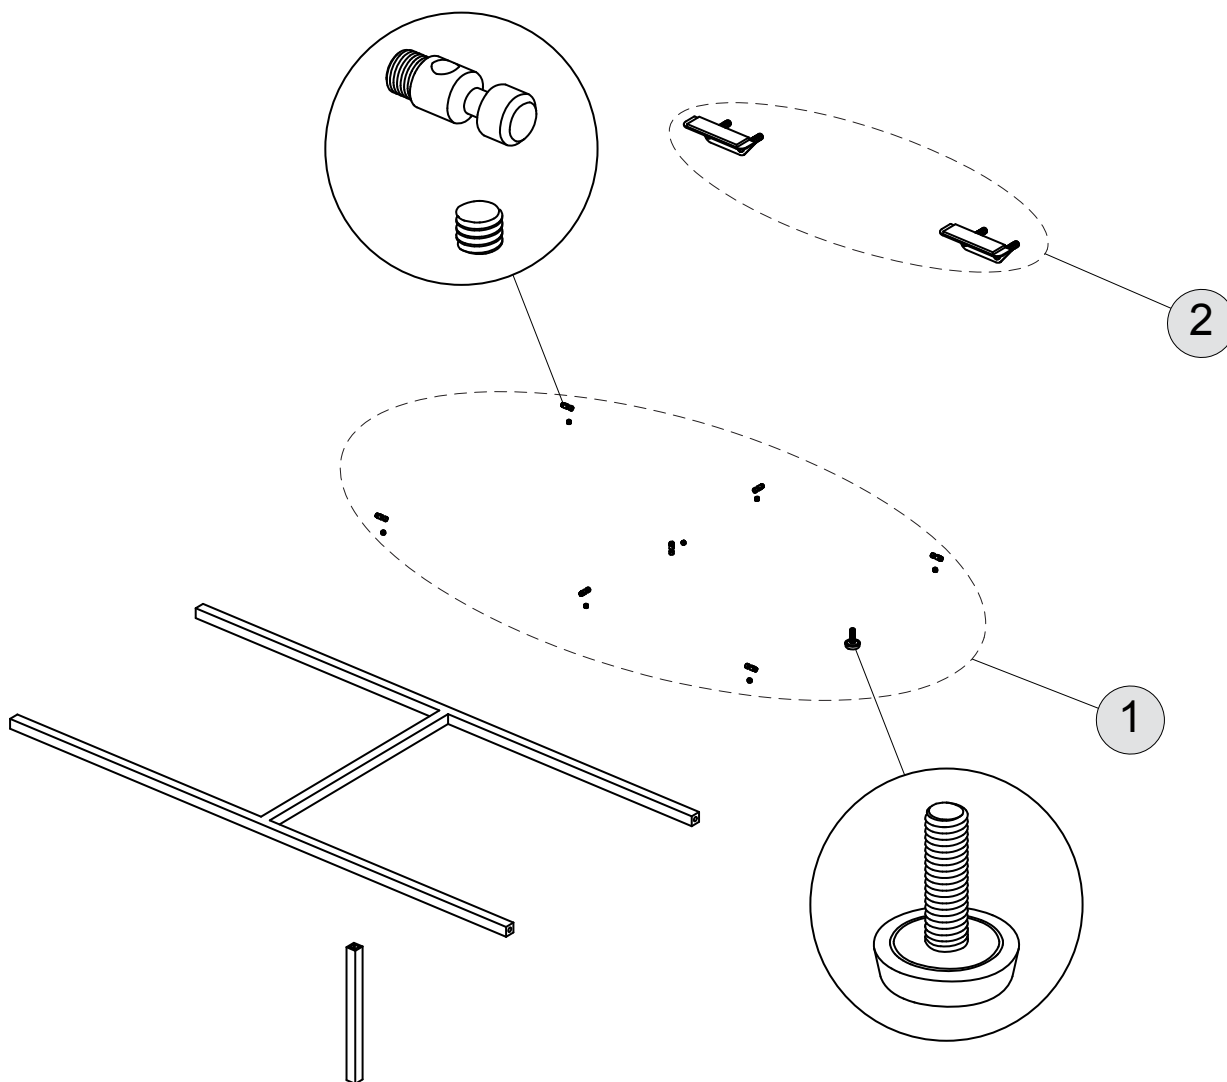

ADAPTO

Produkt

Produkt	Artikel-Nr.	B x T x H mm
Trägerrahmen 600 mm	U8600..	
Trägerrahmen 850 mm	U8601..	
Trägerrahmen 1050 mm	U8602..	
Trägerrahmen 1200 mm	U8603..	

ADAPTO

Produkt	Artikel-Nr.	B x T x H mm
Trägerrahmen 600 mm	U8600..	
Trägerrahmen 850 mm	U8601..	
Trägerrahmen 1050 mm	U8602..	
Trägerrahmen 1200 mm	U8603..	

Pos.	Bezeichnung	Bestell-Nummer	Menge
1	Befestigungsset für Rahmen	UV24667	1 St.
2	Befestigungsset für Konsole	UV20067	1 St.

..* Bitte geben Sie bei der Bestellung die entsprechende Möbelloberfläche an