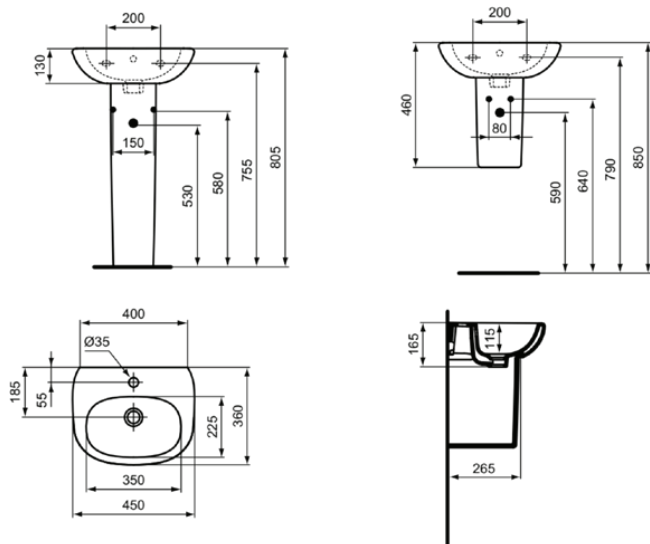

CONNECT

E711401

CONNECT | Wandsäule 170x265x340 mm in weiß glänzend

Bild & Zeichnung

Allgemeine Informationen

Produktkategorie:	Säulen
Produktart:	Wandsäule
Marke:	Ideal Standard
Kollektion:	CONNECT
Designer:	Ideal Standard
Farbe:	01 - Weiß Glänzend
Oberflächenveredelung:	glänzend
Höhe (mm):	340
Breite (mm):	170
Ausladung (mm):	265
Befestigungsart:	Befestigungsset
Nettogewicht (kg):	6.50
EAN Code:	5017830399117

Im Lieferumfang enthaltene Produkte

TT0257919: Fixing set

Downloads

- [EPD](#)

Produktspezifikationen

Farbcode:	01
Farbbeschreibung:	weiß glänzend
Material:	Keramik
Materialspezifikation:	Feinfeuerton
PVD Technologie:	Nein
Oberflächenveredelung:	glänzend
Befestigungsart:	Befestigungsset
Montageart:	wandhängend