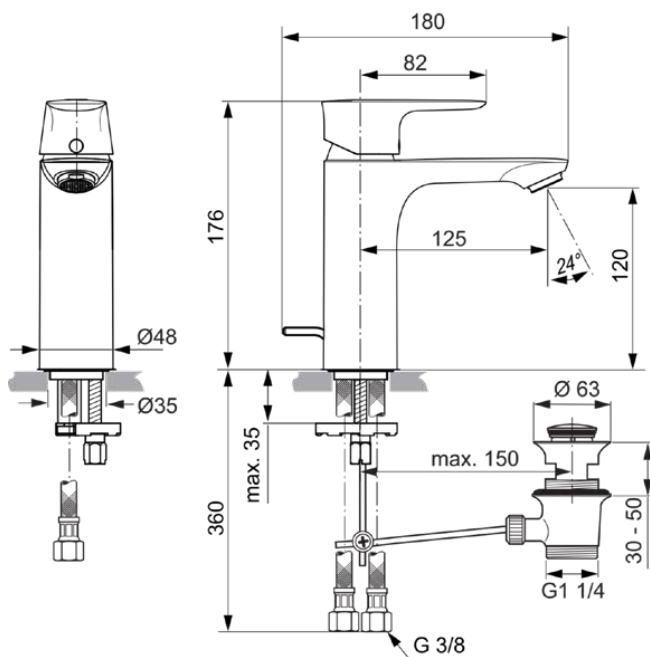

## A7053AA

CONNECT AIR | Waschtischarmatur 48x180x176 mm, 125 mm vertikaler Abstand bis Mitte Auslauf in chrom, 5 l/min (3 bar), mit Ablaufgarnitur | EasyFix, Strahlregler, Click-Technologie, EPD, FirmaFlow, SmartShine Oberfläche

### Allgemeine Informationen

Produktkategorie:	Waschtischarmaturen
Produktart:	Waschtischarmatur
Marke:	Ideal Standard
Kollektion:	CONNECT AIR
Designer:	Ideal Standard
Farbe:	AA - Chrom
Oberflächenveredelung:	glänzend
Höhe (mm):	176
Breite (mm):	48
Ausladung (mm):	180
Befestigungsart:	EasyFix
Nettogewicht (kg):	1.66
EAN Code:	4015413342377