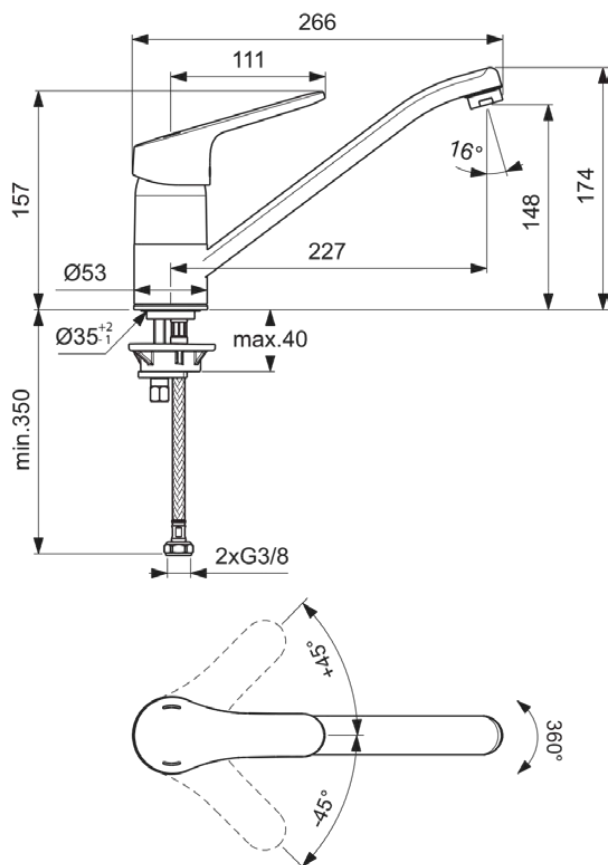

CERAFORM

B1920AA

CERAFORM | Küchenarmatur 53x227x174 mm in chrom | EasyFix, EPD, SmartShine Oberfläche

Bild & Zeichnung

Allgemeine Informationen

Produktart	Küchenarmatur
Marke	Ideal Standard
Kollektion	CERAFORM
Farbcode	AA
Farbbeschreibung	Chrom
Oberflächenveredelung	glänzend
Maximale Höhe (mm)	174
Maximale Breite (mm)	53
Ausladung (mm)	266
Befestigungsart	EasyFix
EAN Code	3800861058977
Mit Environmental Product Declaration	Ja
Nettogewicht (kg)	1.33

Produktspezifikationen

Mit Griff(en)	Ja
Anzahl der Griffe	1
Griffposition	Oben
Anzahl der Hahnlöcher	1
Mit herausziehbarer Spülbrause	Nein
Mit Auslass	Ja
Auslaufart	Schwenkbar
Strahlreglerart	Luftsprudler
Sichtbarkeit des Strahlreglers	Sichtbar
Material des Auslaufs	Rohr
Niederdruckmodell	Nein
Mit Rosette(n)	Nein
Material des Armaturenkörpers	Messing
Oberflächenschutz	chromium-plated
Smartshine	Ja
Betriebs-Mindestdruck (kPa)	50
BlueStart Technologie	Nein
Mit S-Anschlüssen	Nein

Ideal Standard

PVD Technologie	Nein
IdealPlus Technologie	Nein
Maximaler Durchfluss bei 3 bar (l/min)	9
Wasseraktivierung	Einhebelmischerkartusche
Kartuschenbefestigung	Heben
Nennweite des Ventils	Gewinding
	40