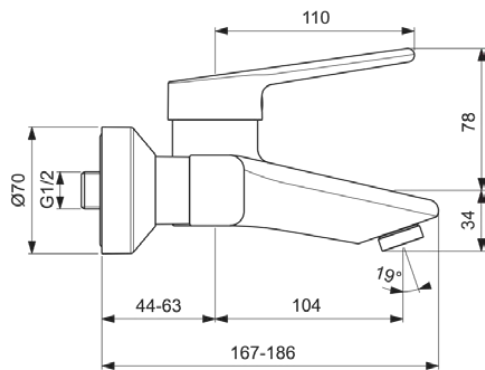

## BC108AA

CERAPLUS | Wand-Waschtischarmatur 167x113 mm, 148 mm vertikaler Abstand bis Mitte Auslauf in chrom, 5 l/min (3 bar), ohne Ablaufgarnitur | Click-Technologie, EPD, FirmaFlow, SmartShine Oberfläche

### Allgemeine Informationen

Produktkategorie:	Waschtischarmaturen
Produktart:	Wand-Waschtischarmatur
Marke:	Ideal Standard
Kollektion:	CERAPLUS
Designer:	Artefakt
Colour:	AA - Chrom
Oberflächenveredelung:	glänzend
Höhe (mm):	113
Ausladung (mm):	167 - 186
Befestigungsart:	S-Anschluss
Nettogewicht (kg):	2.08
EAN Code:	3800861059646