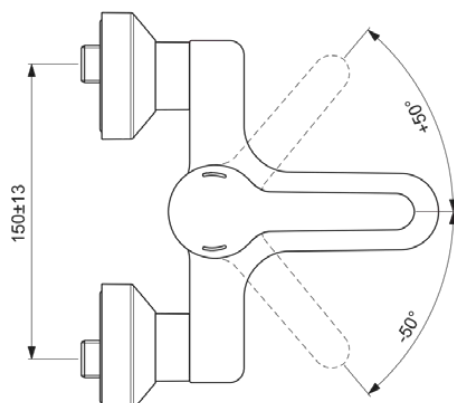

## BC108AA

CERAPLUS | Wand-Waschtischarmatur 167x113 mm, 148 mm vertikaler Abstand bis Mitte Auslauf in chrom, 5 l/min (3 bar), ohne Ablaufgarnitur | Click-Technologie, EPD, FirmaFlow, SmartShine Oberfläche

### Allgemeine Informationen

Produktkategorie:	Waschtischarmaturen
Produktart:	Wand-Waschtischarmatur
Marke:	Ideal Standard
Kollektion:	CERAPLUS
Designer:	Artefakt
Colour:	AA - Chrom
Oberflächenveredelung:	glänzend
Höhe (mm):	113
Ausladung (mm):	167 - 186
Befestigungsart:	S-Anschluss
Nettogewicht (kg):	2.08
EAN Code:	3800861059646