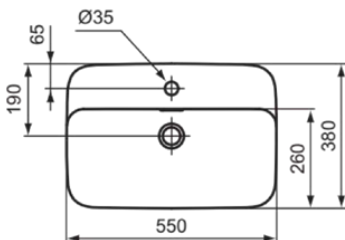

IPALYSS

E2077V9

IPALYSS | Schale 550x380x145 mm in betongrau, 1 Hahnloch, mit Überlauf | Diamatec, Platzsparender Waschtisch

Bild & Zeichnung

Allgemeine Informationen

Produktkategorie:	Waschtische
Produktart:	Schale
Marke:	Ideal Standard
Kollektion:	IPALYSS
Designer:	Studio Levien
Farbe:	V9 - Betongrau
Oberflächenveredelung:	satin
Höhe (mm):	145
Breite (mm):	550
Ausladung (mm):	380
Nettogewicht (kg):	10.20
EAN Code:	5017830543640

Im Lieferumfang enthaltene Produkte

D570967: EXPRESSION | Befestigungsset in neutral

Features

Downloads

- [Installation Guide](#)

Produktstandards & Zertifikate

Normen:	EN 14688
Leistungserklärung (DoP):	CL25

Produktspezifikationen

Farbcode:	V9
Farbbeschreibung:	betongrau
Diamatec Technologie:	Ja
Geschliffene Rückseite(n):	Nein
Geschliffene Unterseite:	Ja
Barrierefreies Produkt:	Nein
Mit Kettenöse:	Nein
Material:	Keramik
Materialspezifikation:	Diamatec
Anzahl von Hahnlöchern je Waschbecken:	1
Anzahl von Waschbecken:	1
Sichtbarer Überlauf:	Ja
PVD Technologie:	Nein
Ablagefläche:	Hinten
Oberflächenveredelung:	satin

IPALYSS

E2077V9

IPALYSS | Schale 550x380x145 mm in betongrau, 1 Hahnloch, mit Überlauf | Diamatec, Platzsparender Waschtisch

Produktspezifikationen

Position des Hahnlochs:	Mitte
Form des Überlaufs:	Geschlitzt
Mit Rückwand:	Nein
Mit Verschlussstopfen:	Nein
Mit Überlauf:	Ja
Mit Siphon:	Nein
Montageart:	Aufgesetzt