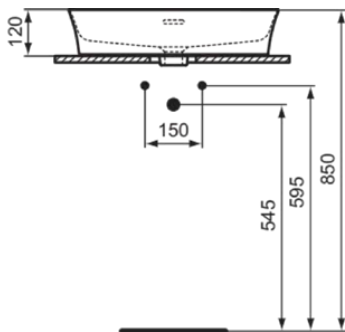

IPALYSS

E2077V9

IPALYSS | Schale 550x380x145 mm in betongrau, 1 Hahnloch, mit Überlauf | Diamatec, Platzsparender Waschtisch

Bild & Zeichnung

Allgemeine Informationen

Produktkategorie:	Waschtische
Produktart:	Schale
Marke:	Ideal Standard
Kollektion:	IPALYSS
Designer:	Studio Levien
Farbe:	V9 - Betongrau
Oberflächenveredelung:	satin
Höhe (mm):	145
Breite (mm):	550
Ausladung (mm):	380
Nettogewicht (kg):	10.20
EAN Code:	5017830543640

Im Lieferumfang enthaltene Produkte

D570967: EXPRESSION | Befestigungsset in neutral

Features

Downloads

- [Installation Guide](#)

Produktstandards & Zertifikate

Normen:	EN 14688
Leistungserklärung (DoP):	CL25

IPALYSS

E2077V9

IPALYSS | Schale 550x380x145 mm in betongrau, 1 Hahnloch, mit Überlauf | Diamatec, Platzsparender Waschtisch

Produktspezifikationen

Position des Hahnlochs:	Mitte
Form des Überlaufs:	Geschlitzt
Mit Rückwand:	Nein
Mit Verschlussstopfen:	Nein
Mit Überlauf:	Ja
Mit Siphon:	Nein
Montageart:	Aufgesetzt