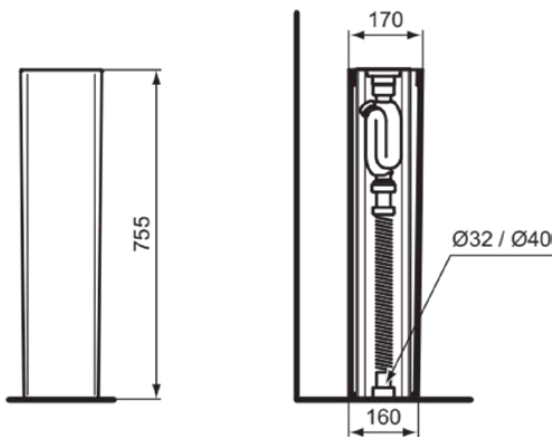

CONCA

T3880V1

CONCA | Standsäule 185x170x755 mm in weiß seidenmatt

Bild & Zeichnung

Allgemeine Informationen

Produktkategorie:	Säulen
Produktart:	Standsäule
Marke:	Ideal Standard
Kollektion:	CONCA
Designer:	Palomba Serafini Associati
Farbe:	V1 - Weiß Seidenmatt
Oberflächenveredelung:	satin
Höhe (mm):	755
Breite (mm):	185
Ausladung (mm):	170
Befestigungsart:	Befestigungsset
Nettogewicht (kg):	10.50
EAN Code:	8014140478782

Im Lieferumfang enthaltene Produkte

TT0298609: Fixing set

Downloads

- [• EPD](#)
- [• Installation Guide](#)

Produktspezifikationen

Farbcode:	V1
Farbbeschreibung:	weiß seidenmatt
Material:	Keramik
Materialspezifikation:	Feinfeuerton
PVD Technologie:	Nein
Oberflächenveredelung:	satin
Befestigungsart:	Befestigungsset
Montageart:	Boden