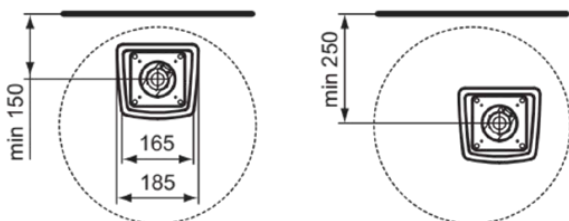

CONCA

T3880V1

CONCA | Standsäule 185x170x755 mm in weiß seidenmatt

Bild & Zeichnung

Allgemeine Informationen

Produktkategorie:	Säulen
Produktart:	Standsäule
Marke:	Ideal Standard
Kollektion:	CONCA
Designer:	Palomba Serafini Associati
Farbe:	V1 - Weiß Seidenmatt
Oberflächenveredelung:	satin
Höhe (mm):	755
Breite (mm):	185
Ausladung (mm):	170
Befestigungsart:	Befestigungsset
Nettogewicht (kg):	10.50
EAN Code:	8014140478782

Im Lieferumfang enthaltene Produkte

TT0298609: Fixing set

Downloads

- [• EPD](#)
- [• Installation Guide](#)

Produktspezifikationen

Farbcode:	V1
Farbbeschreibung:	weiß seidenmatt
Material:	Keramik
Materialspezifikation:	Feinfeuerton
PVD Technologie:	Nein
Oberflächenveredelung:	satin
Befestigungsart:	Befestigungsset
Montageart:	Boden