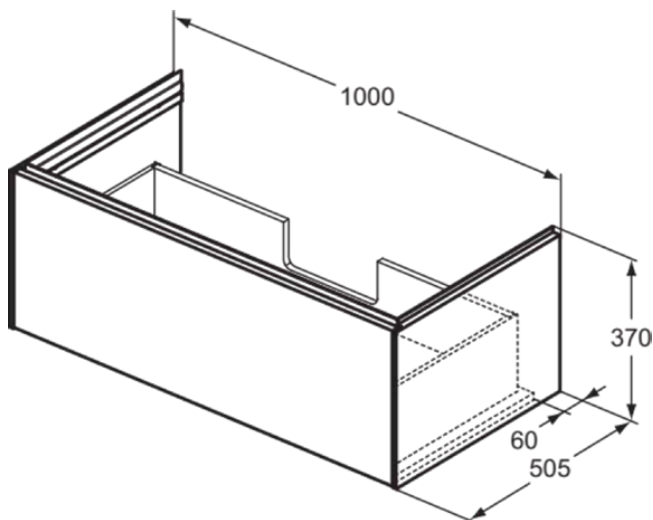

CONCA

T4579Y4

CONCA | Waschtisch-Unterschrank 1000x505x370 mm in eiche geflammt furnier, 1 Schublade | Grifflos, Vollauszug, Push-to-open, SoftClosing, Vormontiert, Nachhaltig gewonnenes Holz, Echtholz furnier

Bild & Zeichnung

Allgemeine Informationen

Produktkategorie:	Möbel
Produktart:	Waschtisch-Unterschrank
Marke:	Ideal Standard
Kollektion:	CONCA
Designer:	Palomba Serafini Associati
Farbe:	Y4 - Eiche Geflammt Furnier
Oberflächenveredelung:	Matt
Höhe (mm):	370
Breite (mm):	1000
Ausladung (mm):	505
Befestigungsart:	Befestigungsset
Nettogewicht (kg):	34.70
EAN Code:	8014140483304