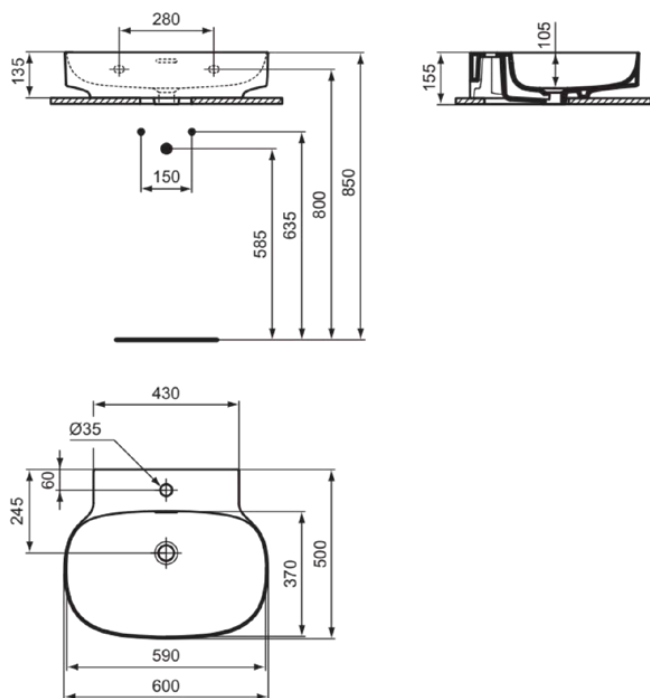

## T4755V1

LINDA-X | Waschtisch 600x500x155 mm in weiß seidenmatt, 1 Hahnloch, mit Überlauf | Diamatec

### Allgemeine Informationen

Produktkategorie:	Waschtische
Produktart:	Waschtisch
Marke:	Ideal Standard
Kollektion:	LINDA-X
Designer:	Palomba Serafini Associati
Farbe:	V1 - Weiß Seidenmatt
Oberflächenveredelung:	satin
Höhe (mm):	155
Breite (mm):	600
Ausladung (mm):	500
Nettogewicht (kg):	15.00
EAN Code:	8014140488101

## T4755V1

LINDA-X | Waschtisch 600x500x155 mm in weiß seidenmatt, 1 Hahnloch, mit Überlauf | Diamatec

Empfohlene Ausschittschablone: TT0299731