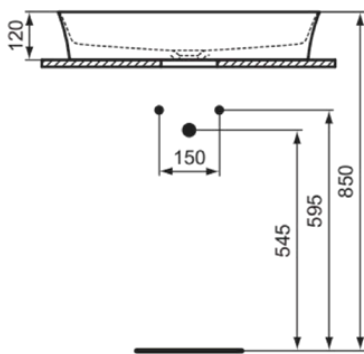

IPALYSS

E188601

IPALYSS | Schale 650x400x120 mm in weiß glänzend, ohne Hahnloch, ohne Überlauf | Diamatec, Platzsparender Waschtisch

Bild & Zeichnung

Allgemeine Informationen

Produktkategorie:	Waschtische
Produktart:	Schale
Marke:	Ideal Standard
Kollektion:	IPALYSS
Designer:	Studio Levien
Farbe:	01 - Weiß Glänzend
Oberflächenveredelung:	glänzend
Höhe (mm):	120
Breite (mm):	650
Ausladung (mm):	400
Nettogewicht (kg):	10.00
EAN Code:	5017830538875

Im Lieferumfang enthaltene Produkte

TT0293385:	Cutout templates
E211401:	MULTI SUITES - FINISHED PRODUCTS Nicht verschließbares Schaftventil 72x72 mm in weiß glänzend

Features

 Diamatec	 Platzsparender Waschtisch
--	---

Downloads

- [Installation Guide](#)

Produktstandards & Zertifikate

Normen:	EN 14688
Leistungserklärung (DoP):	CL25

Produktspezifikationen

Farbcode:	01
Farbbeschreibung:	weiß glänzend
Diamatec Technologie:	Ja
Geschliffene Rückseite(n):	Nein
Geschliffene Unterseite:	Ja
Barrierefreies Produkt:	Nein
Mit Kettenöse:	Nein
Material:	Keramik
Materialspezifikation:	Diamatec
Anzahl von Hahnlöchern je Waschbecken:	0
Anzahl von Waschbecken:	1
Sichtbarer Überlauf:	Nein
PVD Technologie:	Nein

IPALYSS

E188601

IPALYSS | Schale 650x400x120 mm in weiß glänzend, ohne Hahnloch, ohne Überlauf | Diamatec, Platzsparender Waschtisch

Produktspezifikationen

Ablagefläche:	Ohne
Oberflächenveredelung:	glänzend
Mit Rückwand:	Nein
Mit Verschlussstopfen:	Nein
Mit Überlauf:	Nein
Mit Siphon:	Nein
Montageart:	Aufgesetzt