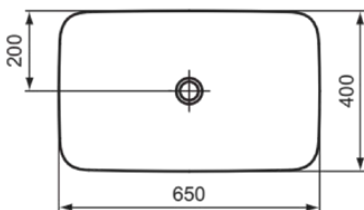

IPALYSS

E188601

IPALYSS | Schale 650x400x120 mm in weiß glänzend, ohne Hahnloch, ohne Überlauf | Diamatec, Platzsparender Waschtisch

Bild & Zeichnung

Allgemeine Informationen

Produktkategorie:	Waschtische
Produktart:	Schale
Marke:	Ideal Standard
Kollektion:	IPALYSS
Designer:	Studio Levien
Farbe:	01 - Weiß Glänzend
Oberflächenveredelung:	glänzend
Höhe (mm):	120
Breite (mm):	650
Ausladung (mm):	400
Nettogewicht (kg):	10.00
EAN Code:	5017830538875

Im Lieferumfang enthaltene Produkte

TT0293385:	Cutout templates
E211401:	MULTI SUITES - FINISHED PRODUCTS Nicht verschließbares Schaftventil 72x72 mm in weiß glänzend

Features

 Diamatec	 Platzsparender Waschtisch
--	---

Downloads

- [Installation Guide](#)

Produktstandards & Zertifikate

Normen:	EN 14688
Leistungserklärung (DoP):	CL25

Produktspezifikationen

Farbcode:	01
Farbbeschreibung:	weiß glänzend
Diamatec Technologie:	Ja
Geschliffene Rückseite(n):	Nein
Geschliffene Unterseite:	Ja
Barrierefreies Produkt:	Nein
Mit Kettenöse:	Nein
Material:	Keramik
Materialspezifikation:	Diamatec
Anzahl von Hahnlöchern je Waschbecken:	0
Anzahl von Waschbecken:	1
Sichtbarer Überlauf:	Nein
PVD Technologie:	Nein

IPALYSS

E188601

IPALYSS | Schale 650x400x120 mm in weiß glänzend, ohne Hahnloch, ohne Überlauf | Diamatec, Platzsparender Waschtisch

Produktspezifikationen

Ablagefläche:	Ohne
Oberflächenveredelung:	glänzend
Mit Rückwand:	Nein
Mit Verschlussstopfen:	Nein
Mit Überlauf:	Nein
Mit Siphon:	Nein
Montageart:	Aufgesetzt