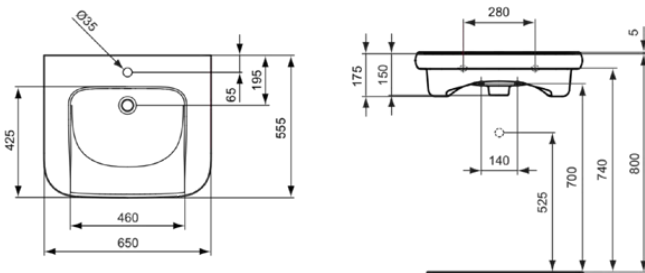

CONTOUR 21

S253301

CONTOUR 21 | Waschtisch 650x555x175 mm in weiß glänzend, 1 Hahnloch, ohne Überlauf

Bild & Zeichnung

Allgemeine Informationen

Produktkategorie:	Waschtische
Produktart:	Waschtisch
Marke:	Ideal Standard
Kollektion:	CONTOUR 21
Designer:	Ideal Standard
Farbe:	01 - Weiß Glänzend
Oberflächenveredelung:	glänzend
Höhe (mm):	175
Breite (mm):	650
Ausladung (mm):	555
Nettogewicht (kg):	19.00
EAN Code:	5017830434924

Downloads

- [EPD](#)

Produktstandards & Zertifikate

Normen:	EN 14688
Leistungserklärung (DoP):	CL25

Produktspezifikationen

Farbcode:	01
Farbbeschreibung:	weiß glänzend
Barrierefreies Produkt:	Ja
Mit Kettenöse:	Nein
Material:	Keramik
Materialspezifikation:	Feinfeuerton
Anzahl von Hahnlöchern je Waschbecken:	1
Anzahl von Waschbecken:	1
Sichtbarer Überlauf:	Nein
PVD Technologie:	Nein
Ablagefläche:	Hinten
Oberflächenveredelung:	glänzend
Position des Hahnlochs:	Mitte
Mit Rückwand:	Nein
Mit Verschlussstopfen:	Nein
Mit Überlauf:	Nein
Mit Siphon:	Nein
Montageart:	wandhängend