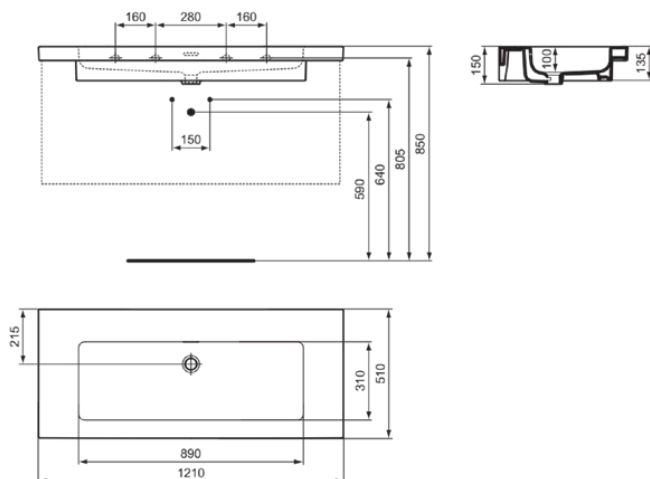

EXTRA

T4373MA

EXTRA | Möbelwaschtisch 1210x510x150 mm in weiß, ohne Hahnloch, mit Überlauf | IdealPlus

Bild & Zeichnung

Allgemeine Informationen

| | |
|------------------------|----------------------------|
| Produktkategorie: | Waschtische |
| Produktart: | Möbelwaschtisch |
| Marke: | Ideal Standard |
| Kollektion: | EXTRA |
| Designer: | Palomba Serafini Associati |
| Farbe: | MA - Weiß |
| Oberflächenveredelung: | glänzend |
| Höhe (mm): | 150 |
| Breite (mm): | 1210 |
| Ausladung (mm): | 510 |
| Nettogewicht (kg): | 34.40 |
| EAN Code: | 8014140487388 |