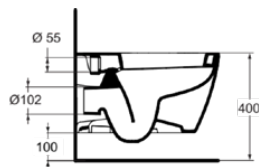

CONNECT

E8232MA

CONNECT | Wand-WC 360x540x340 mm in weiß, CL1 Vollspülung 4.5 - 6 l/min, horizontaler Ablauf | CL1, CL2, IdealPlus

Bild & Zeichnung

Allgemeine Informationen

Produktkategorie:	Toiletten
Produktart:	Wand-WC
Marke:	Ideal Standard
Kollektion:	CONNECT
Designer:	Studio Levien
Farbe:	MA - Weiß
Oberflächenveredelung:	glänzend
Höhe (mm):	340
Breite (mm):	360
Ausladung (mm):	540
Befestigungsart:	Befestigungsschrauben
Nettogewicht (kg):	24.50
EAN Code:	5017830448969

Features

CL1	CL1: 4.5 - 6 l/min	CL2	CL2: 6 l/min
	IdealPlus		

Downloads

- EPD

Produktstandards & Zertifikate

Normen:	EN 997
Leistungserklärung (DoP):	CL1-6AC/5A+CL2

Produktspezifikationen

CL1 Vollspülung maximal (Liter):	6
CL1 Vollspülung minimal (Liter):	4.5
CL2 Vollspülung maximal (Liter):	6
Kindertoilette:	Nein
Farbcode:	MA
Farbbeschreibung:	weiß
Verdeckte Befestigung:	Nein
IdealPlus Technologie:	Ja
Spülart:	Tiefspül-WC
Barrierefreies Produkt:	Nein
Material:	Keramik
Materialspezifikation:	Glasiertes Porzellan
Position des Auslass:	Mitte
Ausrichtung des Auslass:	Horizontal
Sichtbarkeit des Auslass:	Verdeckt