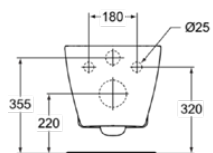

CONNECT

E8232MA

CONNECT | Wand-WC 360x540x340 mm in weiß, CL1 Vollspülung 4.5 - 6 l/min, horizontaler Ablauf | CL1, CL2, IdealPlus

Bild & Zeichnung

Allgemeine Informationen

Produktkategorie:	Toiletten
Produktart:	Wand-WC
Marke:	Ideal Standard
Kollektion:	CONNECT
Designer:	Studio Levien
Farbe:	MA - Weiß
Oberflächenveredelung:	glänzend
Höhe (mm):	340
Breite (mm):	360
Ausladung (mm):	540
Befestigungsart:	Befestigungsschrauben
Nettogewicht (kg):	24.50
EAN Code:	5017830448969

Features

CL1	CL1: 4.5 - 6 l/min	CL2	CL2: 6 l/min
	IdealPlus		

Downloads

- EPD

Produktstandards & Zertifikate

Normen:	EN 997
Leistungserklärung (DoP):	CL1-6AC/5A+CL2

Produktspezifikationen

CL1 Vollspülung maximal (Liter):	6
CL1 Vollspülung minimal (Liter):	4.5
CL2 Vollspülung maximal (Liter):	6
Kindertoilette:	Nein
Farbcode:	MA
Farbbeschreibung:	weiß
Verdeckte Befestigung:	Nein
IdealPlus Technologie:	Ja
Spülart:	Tiefspül-WC
Barrierefreies Produkt:	Nein
Material:	Keramik
Materialspezifikation:	Glasiertes Porzellan
Position des Auslass:	Mitte
Ausrichtung des Auslass:	Horizontal
Sichtbarkeit des Auslass:	Verdeckt