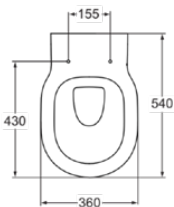

## E8232MA

CONNECT | Wand-WC 360x540x340 mm in weiß, CL1 Vollspülung 4.5 - 6 l/min, horizontaler Ablauf | CL1, CL2, IdealPlus

### Allgemeine Informationen

Produktkategorie:	Toiletten
Produktart:	Wand-WC
Marke:	Ideal Standard
Kollektion:	CONNECT
Designer:	Studio Levien
Farbe:	MA - Weiß
Oberflächenveredelung:	glänzend
Höhe (mm):	340
Breite (mm):	360
Ausladung (mm):	540
Befestigungsart:	Befestigungsschrauben
Nettogewicht (kg):	24.50
EAN Code:	5017830448969