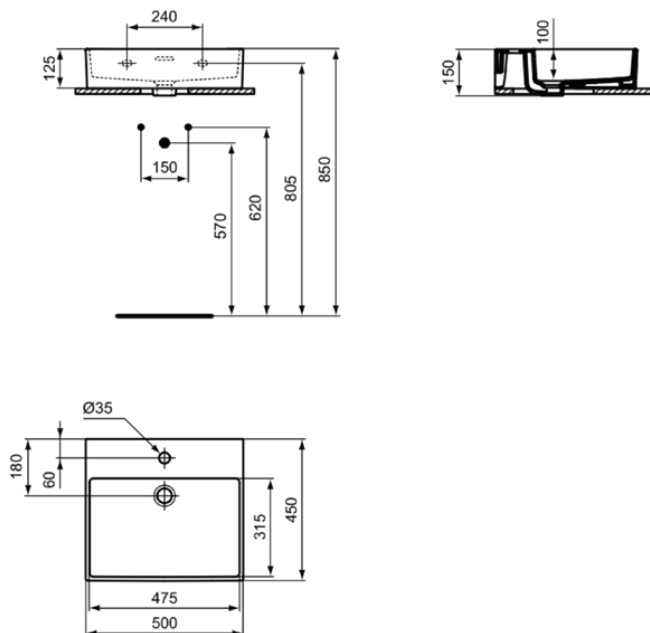

EXTRA

T3726V1

EXTRA | Waschtisch 500x450x150 mm in weiß seidenmatt, 1 Hahnloch, mit Überlauf | Platzsparender Waschtisch

Bild & Zeichnung

Allgemeine Informationen

Produktkategorie:	Waschtische
Produktart:	Waschtisch
Marke:	Ideal Standard
Kollektion:	EXTRA
Designer:	Palomba Serafini Associati
Farbe:	V1 - Weiß Seidenmatt
Oberflächenveredelung:	satın
Höhe (mm):	150
Breite (mm):	500
Ausladung (mm):	450
Nettogewicht (kg):	13.10
EAN Code:	8014140487029

Features

Platzsparender Waschtisch

Produktstandards & Zertifikate

Normen:	EN 14688
Leistungserklärung (DoP):	CL25

Produktspezifikationen

Farbcode:	V1
Farbbeschreibung:	weiß seidenmatt
Barrierefreies Produkt:	Nein
Mit Kettenöse:	Nein
Material:	Keramik
Materialspezifikation:	Feinfeuerton
Anzahl von Hahnlöchern je Waschbecken:	1
Anzahl von Waschbecken:	1
Sichtbarer Überlauf:	Ja
PVD Technologie:	Nein
Ablagefläche:	Hinten
Oberflächenveredelung:	satın
Position des Hahnlochs:	Mitte
Form des Überlaufs:	Geschlitzt
Mit Rückwand:	Nein
Mit Verschlussstopfen:	Nein
Mit Überlauf:	Ja
Mit Siphon:	Nein
Befestigungsmaterial im Lieferumfang enthalten:	Nein
Montageart:	wandhängend
Empfohlene Ausschnittschablone:	TT0299734