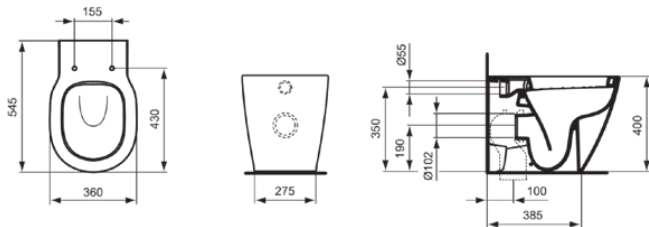

## E823101

CONNECT | Stand-WC (rückseitig offen) 360x545x400 mm in weiß glänzend, CL1  
Vollspülung 5.9 - 6 l/min, horizontaler Ablauf | CL1, CL2

### Allgemeine Informationen

Produktkategorie:	Toiletten
Produktart:	Stand-WC (rückseitig offen)
Marke:	Ideal Standard
Kollektion:	CONNECT
Designer:	Studio Levien
Farbe:	01 - Weiß Glänzend
Oberflächenveredelung:	glänzend
Höhe (mm):	400
Breite (mm):	360
Ausladung (mm):	545
Befestigungsart:	Befestigungsset
Nettogewicht (kg):	25.35
EAN Code:	5017830448761

## CONNECT

**E823101**

CONNECT | Stand-WC (rückseitig offen) 360x545x400 mm in weiß glänzend, CL1  
Vollspülung 5.9 - 6 l/min, horizontaler Ablauf | CL1, CL2