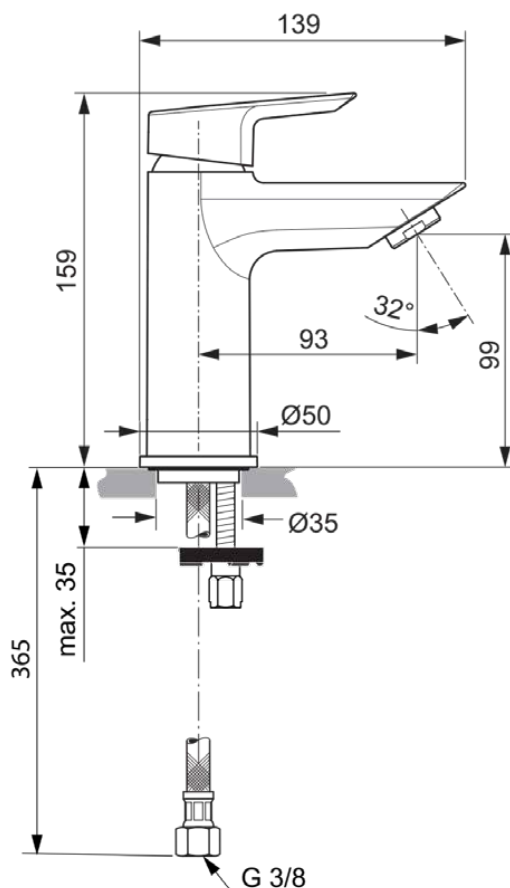

TESI

A6560AA

TESI | Waschtischarmatur 50x139x159 mm, 93 mm vertikaler Abstand bis Mitte Auslauf in chrom, 5 l/min (3 bar), ohne Ablaufgarnitur | EasyFix, Strahlregler, BlueStart, EPD, FirmaFlow, SmartShine Oberfläche, NF-zertifiziert

Bild & Zeichnung

Allgemeine Informationen

Produktkategorie:	Waschtischarmaturen
Produktart:	Waschtischarmatur
Marke:	Ideal Standard
Kollektion:	TESI
Designer:	Artefakt
Farbe:	AA - Chrom
Oberflächenveredelung:	glänzend
Höhe (mm):	159
Breite (mm):	50
Ausladung (mm):	139
Befestigungsart:	EasyFix
Nettogewicht (kg):	1.33
EAN Code:	4015413338257