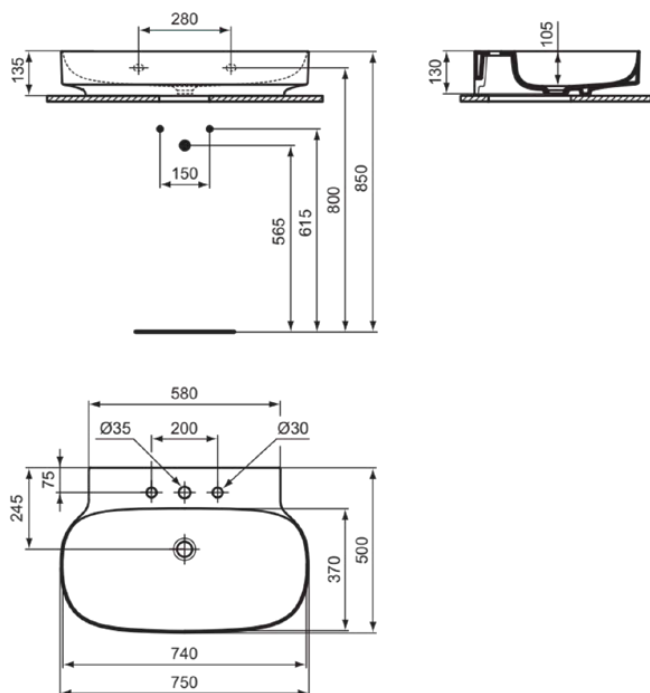

## T439701

LINDA-X | Waschtisch 750x500x135 mm in weiß glänzend, 3 Hahnlöcher, ohne Überlauf | Diamatec

### Allgemeine Informationen

Produktkategorie:	Waschtische
Produktart:	Waschtisch
Marke:	Ideal Standard
Kollektion:	LINDA-X
Designer:	Palomba Serafini Associati
Farbe:	01 - Weiß Glänzend
Oberflächenveredelung:	glänzend
Höhe (mm):	135
Breite (mm):	750
Ausladung (mm):	500
Nettogewicht (kg):	17.00
EAN Code:	8014140484912