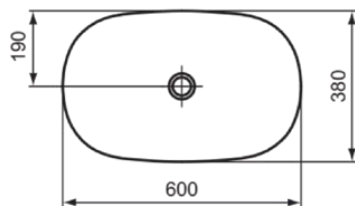

IPALYSS

E1396V1

IPALYSS | Schale 600x380x120 mm in weiß seidenmatt, ohne Hahnloch, ohne Überlauf | Diamatec, Platzsparender Waschtisch

Bild & Zeichnung

Allgemeine Informationen

Produktkategorie:	Waschtische
Produktart:	Schale
Marke:	Ideal Standard
Kollektion:	IPALYSS
Designer:	Studio Levien
Farbe:	V1 - Weiß Seidenmatt
Oberflächenveredelung:	satin
Höhe (mm):	120
Breite (mm):	600
Ausladung (mm):	380
Nettogewicht (kg):	9,00
EAN Code:	5017830542414

IPALYSS

E1396V1

IPALYSS | Schale 600x380x120 mm in weiß seidenmatt, ohne Hahnloch, ohne Überlauf | Diamatec, Platzsparender Waschtisch

Produktspezifikationen

Oberflächenveredelung:	satin
Mit Rückwand:	Nein
Mit Verschlussstopfen:	Nein
Mit Überlauf:	Nein
Mit Siphon:	Nein
Montageart:	Aufgesetzt