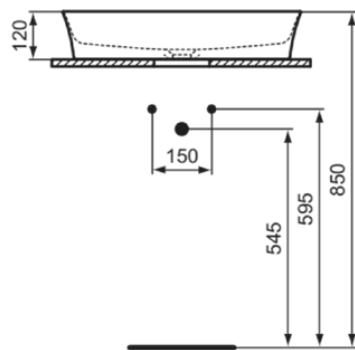

IPALYSS

E1396V1

IPALYSS | Schale 600x380x120 mm in weiß seidenmatt, ohne Hahnloch, ohne Überlauf | Diamatec, Platzsparender Waschtisch

Bild & Zeichnung

Allgemeine Informationen

Produktkategorie:	Waschtische
Produktart:	Schale
Marke:	Ideal Standard
Kollektion:	IPALYSS
Designer:	Studio Levien
Farbe:	V1 - Weiß Seidenmatt
Oberflächenveredelung:	satin
Höhe (mm):	120
Breite (mm):	600
Ausladung (mm):	380
Nettogewicht (kg):	9,00
EAN Code:	5017830542414

IPALYSS

E1396V1

IPALYSS | Schale 600x380x120 mm in weiß seidenmatt, ohne Hahnloch, ohne Überlauf | Diamatec, Platzsparender Waschtisch

Produktspezifikationen

Oberflächenveredelung:	satin
Mit Rückwand:	Nein
Mit Verschlussstopfen:	Nein
Mit Überlauf:	Nein
Mit Siphon:	Nein
Montageart:	Aufgesetzt