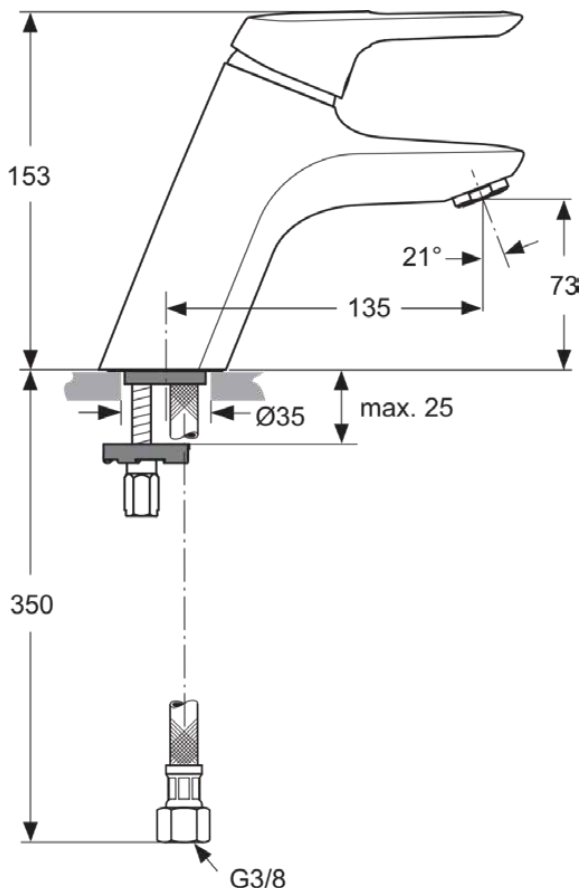

CERAMIX BLUE

A5647AA

CERAMIX BLUE | Waschtischarmatur 55x181x153 mm, 135 mm vertikaler Abstand bis Mitte Auslauf in chrom, 11 l/min (3 bar), ohne Ablaufgarnitur | EasyFix, Click-Technologie, CoolBody, EPD, FirmaFlow, IdealPure Technologie, SmartShine Oberfläche

Bild & Zeichnung

Allgemeine Informationen

Produktkategorie:	Waschtischarmaturen
Produktart:	Waschtischarmatur
Marke:	Ideal Standard
Kollektion:	CERAMIX BLUE
Designer:	Artefakt
Colour:	AA - Chrom
Oberflächenveredelung:	glänzend
Höhe (mm):	153
Breite (mm):	55
Ausladung (mm):	181
Befestigungsart:	EasyFix
Nettogewicht (kg):	1.39
EAN Code:	4015413326292