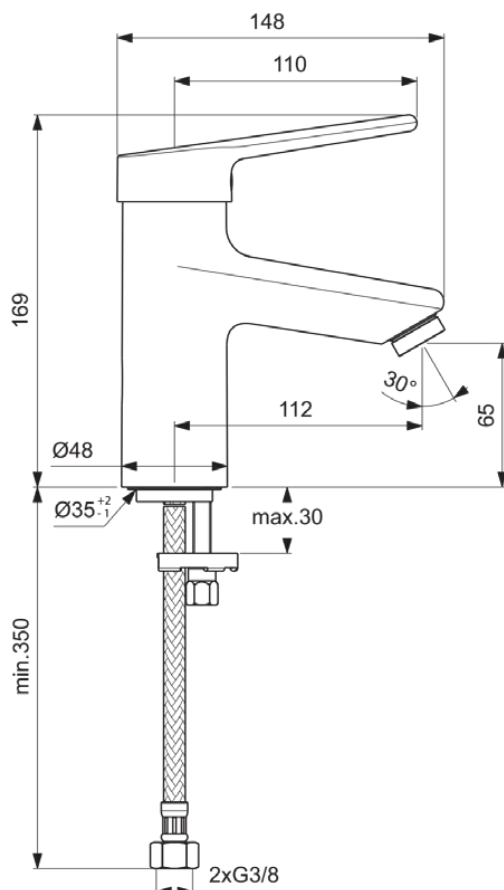

CERAPLUS

BC092AA

CERAPLUS | Waschtischarmatur 48x148x169 mm, 112 mm vertikaler Abstand bis Mitte Auslauf in chrom, 8.4 l/min (3 bar), ohne Ablaufgarnitur | EasyFix, Click-Technologie, EPD, FirmaFlow, Vandalismussicher, SmartShine Oberfläche

Bild & Zeichnung

Allgemeine Informationen

Produktkategorie:	Waschtischarmaturen
Produktart:	Waschtischarmatur
Marke:	Ideal Standard
Kollektion:	CERAPLUS
Designer:	Artefakt
Farbe:	AA - Chrom
Oberflächenveredelung:	glänzend
Höhe (mm):	169
Breite (mm):	48
Ausladung (mm):	148
Befestigungsart:	EasyFix
Nettogewicht (kg):	1.37
EAN Code:	3800861059486

Normen:	EN 248 DIN 4109-1 EN 817
Name des BGCC-Zertifikates:	14-NURVSPSRB-3136

Produktspezifikationen

Anzahl der Griffe:	1
BlueStart Technologie:	Nein
Farbcode:	AA
Farbbeschreibung:	chrom
Cool Body Technologie:	Nein
DVGW-Eigensicher:	Nein
Easy-Fix Technologie:	Ja
FirmaFlow Kartusche:	Ja
Griff-Anwendung:	Volumen & Temperaturkontrolle
Griffposition:	Oben
IdealPure Technologie:	Nein