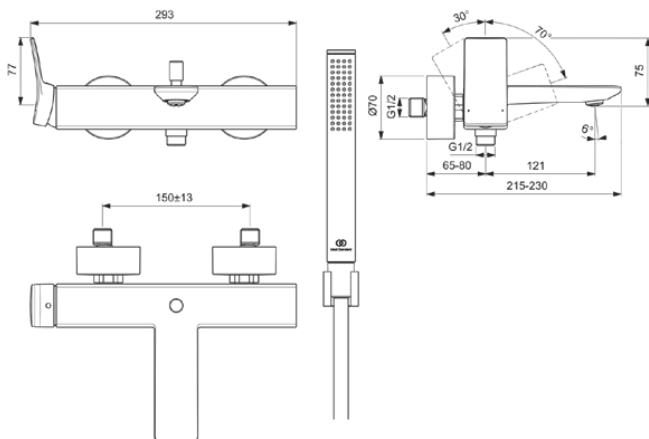

CONCA

BC763A5

CONCA | Badearmatur AP 293x215x112 mm, 186 mm vertikaler Abstand bis Mitte Auslauf in magnetic grey, 20.0 l/min (3 bar) | Click-Technologie, EPD, FirmaFlow, PVD Technologie

Bild & Zeichnung

Allgemeine Informationen

Produktkategorie:	Badearmaturen
Produktart:	Badearmatur AP
Marke:	Ideal Standard
Kollektion:	CONCA
Designer:	Palomba Serafini Associati
Farbe:	A5 - Magnetic Grey
Oberflächenveredelung:	satın
Höhe (mm):	112
Breite (mm):	293
Ausladung (mm):	215 - 230
Befestigungsart:	S-Anschluss
Nettogewicht (kg):	3,64
EAN Code:	3800861085751

Im Lieferumfang enthaltene Produkte

BC774A5:	IDEALRAIN 1-Funktionshandbrause 25x25x198 mm in magnetic grey, 8 l/min (3 bar)
BE125A5:	IDEALRAIN Brauseschlauch 1250 mm in magnetic grey
BC770A5:	IDEALRAIN Brausehalter 30x60x30 mm in magnetic grey

CONCA

BC763A5

CONCA | Badearmatur AP 293x215x112 mm, 186 mm vertikaler Abstand bis Mitte Auslauf in magnetic grey, 20.0 l/min (3 bar) | Click-Technologie, EPD, FirmaFlow, PVD Technologie

Produktspezifikationen