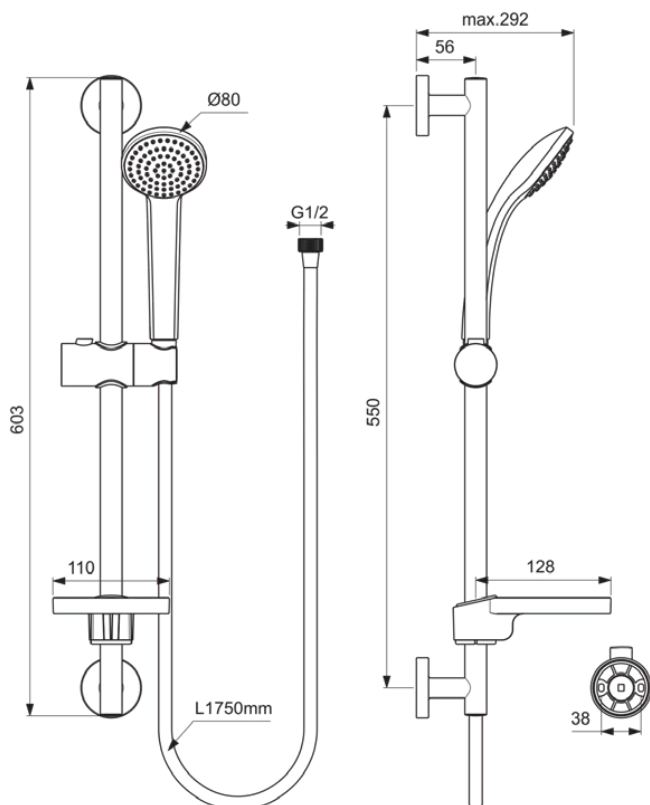

IDEALRAIN

B9501AA

IDEALRAIN | Brausekombination mit Brausestange 603 mm in chrom, 8 l/min (3 bar)

Bild & Zeichnung

Allgemeine Informationen

Produktkategorie:	Brausekombinationen
Produktart:	Brausekombination mit Brausestange
Marke:	Ideal Standard
Kollektion:	IDEALRAIN
Designer:	Artefakt
Farbe:	AA - Chrom
Oberflächenveredelung:	glänzend
Höhe (mm):	603
Befestigungsart:	Befestigungsschrauben
Nettogewicht (kg):	1.10
EAN Code:	3800861023753

Im Lieferumfang enthaltene Produkte

B9400AA:	IDEALRAIN 1-Funktionshandbrause 80x225 mm in chrom, 8 l/min (3 bar)
B960917NU:	Soap dish
B960944AA:	MULTI SUITES - SPARE PARTS Brauseschlauch 1750 mm in chrom

Produktspezifikationen

Einstellbare Befestigungspunkte:	Nein
Einstellbarer Sprühmodus:	Nein
Anzahl der Strahlarten:	1
Farbcode:	AA
Farbbeschreibung:	chrom
Verdeckte Befestigung:	Ja
Material:	Metall
Maximaler Durchfluss bei 3 bar (l/min):	8
Maximaler Durchfluss bei 3 bar (l/min) für alle Auslässe:	8
Durchfluss bei 3 bar (l) - Handbrause:	8
PVD Technologie:	Nein
Brausestange vertikal verstellbar:	Nein
Smartshine:	Ja
Oberflächenschutz:	verchromt
Oberflächenveredelung:	glänzend
Sprühart:	Regen

IDEALRAIN

B9501AA

IDEALRAIN | Brausekombination mit Brausestange 603 mm in chrom, 8 l/min (3 bar)

Produktspezifikationen

Wassersparend:	Ja
Mit Durchflussbegrenzer:	Ja
Mit Handbrause:	Ja
Mit Handbrause-Set:	Nein
Mit Kopfbrause:	Nein
Mit Lotionspender:	Nein
Mit Brauseschlauch:	Ja
Mit Brausehalter:	Ja
Mit Seifenschale:	Ja
Mit Schwammhalter:	Nein
Mit Wandhalterung:	Nein
Mit Wandanschlussbogen:	Nein
Befestigungsmaterial im Lieferumfang enthalten:	Ja
Befestigungsart:	Befestigungsschrauben
Montageart:	wandhängend