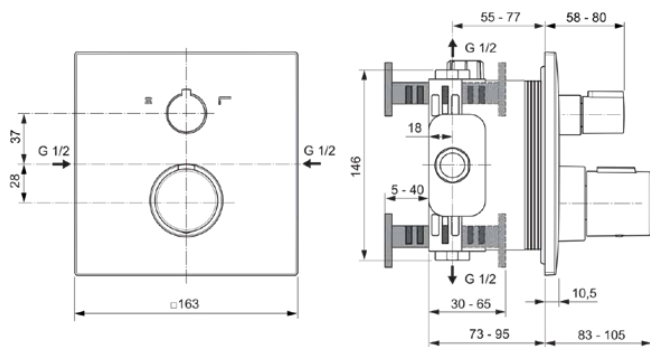

CERATHERM C100

A7522GN

Ceratherm C100 | Badearmatur UP Bausatz 2 163x83x163 mm in silver storm, Kit 1 required (A1000), 23.0 l/min (3 bar) | Thermostatfunktion, Wasser- & Energiesparend, Sicherheitssperre, PVD Technologie

Bild & Zeichnung

Allgemeine Informationen

Produktkategorie:	Badearmaturen
Produktart:	Badearmatur UP Bausatz 2
Marke:	Ideal Standard
Kollektion:	Ceratherm C100
Designer:	Ideal Standard
Farbe:	GN - Silver Storm
Oberflächenveredelung:	satın
Höhe (mm):	163
Breite (mm):	163
Ausladung (mm):	83 - 105
Befestigungsart:	Kit 1 benötigt
Empfohlenes Unterputz-Kit:	A1000
Nettogewicht (kg):	1.74
EAN Code:	4015413350471

Features

	Thermostatfunktion		Wasser- & Energiesparend
	Sicherheitssperre		PVD Technologie

Downloads

- [EPD](#)
- [Declaration of Conformity](#)
- [Installation Guide](#)
- [Spare Parts List](#)

Produktstandards & Zertifikate

Normen:	EN 1111
Name des ACS-Zertifikates:	20 ACC LY 100

Produktspezifikationen

Anzahl der Rosette(n):	1
Anzahl der Griffe:	1
Farbcode:	GN
Farbbeschreibung:	silver storm
Cool Body Technologie:	Nein
Absperrbare S-Anschlüsse:	Nein
Einstellbar Spülzeit:	Nein
Griffposition:	Vorderseite
Material:	Metall
Material der Rosette(n):	Metall
Materialspezifikation:	Messing
Maximaler Durchfluss bei 3 bar (l/min):	23.0