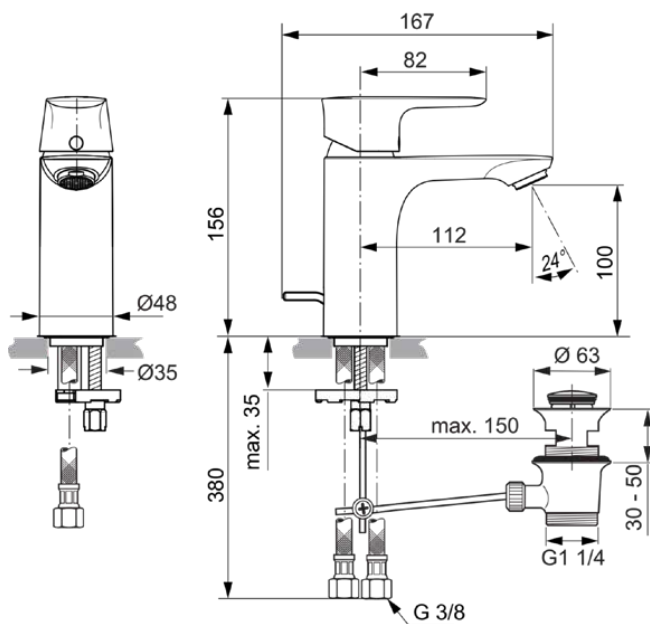

CONNECT AIR

A7021AA

CONNECT AIR | Waschtischarmatur 48x167x156 mm, 112 mm vertikaler Abstand bis Mitte Auslauf in chrom, 5 l/min (3 bar), mit Ablaufgarnitur | EasyFix, Strahlregler, Click-Technologie, EPD, FirmaFlow, SmartShine Oberfläche

Bild & Zeichnung

Allgemeine Informationen

Produktkategorie:	Waschtischarmaturen
Produktart:	Waschtischarmatur
Marke:	Ideal Standard
Kollektion:	CONNECT AIR
Designer:	Ideal Standard
Farbe:	AA - Chrom
Oberflächenveredelung:	glänzend
Höhe (mm):	156
Breite (mm):	48
Ausladung (mm):	167
Befestigungsart:	EasyFix
Nettogewicht (kg):	1.54
EAN Code:	4015413341981

Produktspezifikationen

IdealPure Technologie:	Nein
Mit Kettenöse:	Nein
Integrierte Elektronik:	Nein
Niederdruckmodell:	Nein
Material:	Metall
Material des Griffs:	Metall
Material der Ablaufgarnitur:	Metall
Materialspezifikation:	Messing
Maximaler Durchfluss bei 3 bar (l/min):	5
Maximaler Durchfluss bei 3 bar (l/min) für alle Auslässe:	5
Durchfluss bei 3 bar (l) - Auslauf:	5
Betriebs-Höchstdruck (bar):	10
Betriebs-Mindestdruck (bar):	0.5
PVD Technologie:	Nein
Smartshine:	Ja
Auslaufart:	Starr
Auslaufart:	Gegossener Körper
Oberflächenschutz:	verchromt
Oberflächenveredelung:	glänzend
Swivelling spout:	No
Strahlreglerart:	Luftsprudler
Sichtbarkeit des Strahlreglers:	Sichtbar
Strahlregler ist Vandalismus geschützt:	Nein
Temperaturbegrenzer:	Ja
Berührungslose Steuerung:	Nein
Griffart:	Betätigungshebel
Art der Temperaturkontrolle:	Manuelle Betätigung
Mit Verschlussstopfen:	Nein
Mit Rosette(n):	Nein
Mit Durchflussbegrenzer:	Ja
Mit Griff(en):	Ja
Mit Auslass:	Ja
Mit herausziehbarer Spülbrause:	Nein
Mit Ablaufgarnitur:	Ja
Befestigungsart:	EasyFix
Montageart:	Hahnloch