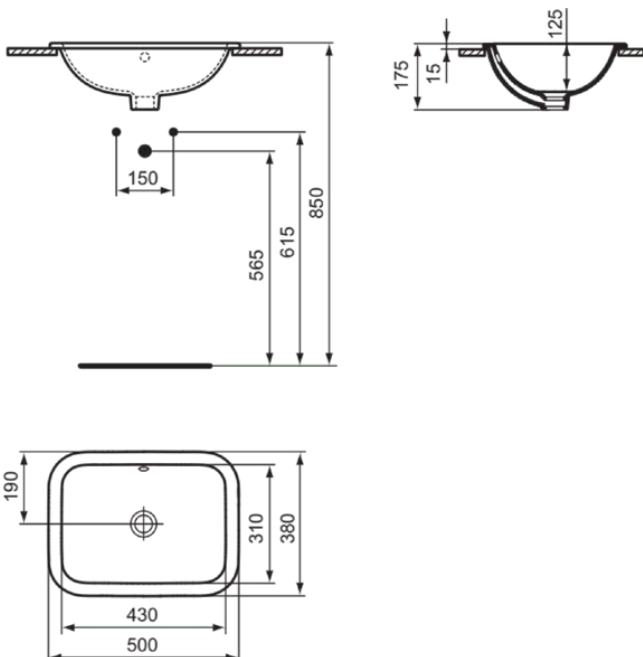

CONNECT

E505701

CONNECT | Unterbauwaschtisch 500x380x175 mm in weiß glänzend, ohne Hahnloch, mit Überlauf | Platzsparender Waschtisch

Bild & Zeichnung

Allgemeine Informationen

Produktkategorie:	Waschtische
Produktart:	Unterbauwaschtisch
Marke:	Ideal Standard
Kollektion:	CONNECT
Designer:	Ideal Standard
Farbe:	01 - Weiß Glänzend
Oberflächenveredelung:	glänzend
Höhe (mm):	175
Breite (mm):	500
Ausladung (mm):	380
Nettogewicht (kg):	6.10
EAN Code:	5017830447092

Im Lieferumfang enthaltene Produkte

TT0292993: Cutout templates

Features

Platzsparender Waschtisch

Produktstandards & Zertifikate

Normen:	EN 14688
Leistungserklärung (DoP):	CL15

Produktspezifikationen

Farbcode:	01
Farbbeschreibung:	weiß glänzend
Geschliffene Unterseite:	Nein
Barrierefreies Produkt:	Nein
Mit Kettenöse:	Nein
Material:	Keramik
Materialspezifikation:	Feinfeuerton
Anzahl von Hahnlöchern je Waschbecken:	0
Anzahl von Waschbecken:	1
Sichtbarer Überlauf:	Ja
PVD Technologie:	Nein
Oberflächenveredelung:	glänzend
Form des Überlaufs:	Rund
Mit Verschlussstopfen:	Nein
Mit Überlauf:	Ja
Mit Siphon:	Nein
Befestigungsmaterial im Lieferumfang enthalten:	Nein
Montageart:	Aufgesetzt