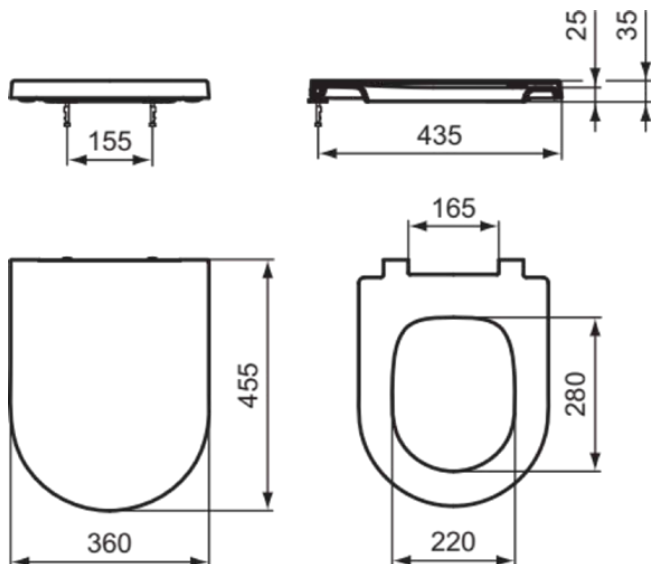

BLEND CURVE

T376101

BLEND CURVE | Wrapover Sitz 360x455x35 mm in weiß glänzend

Bild & Zeichnung

Allgemeine Informationen

Produktkategorie:	WC-Sitze
Produktart:	Wrapover Sitz
Marke:	Ideal Standard
Kollektion:	BLEND CURVE
Designer:	Palomba Serafini Associati
Farbe:	01 - Weiß Glänzend
Oberflächenveredelung:	glänzend
Höhe (mm):	35
Breite (mm):	360
Ausladung (mm):	455
Befestigungsart:	Scharniereset
Nettogewicht (kg):	2.00
EAN Code:	8014140457718

Downloads

- [Installation Guide](#)

Produktspezifikationen

Diebstahlschutz:	Nein
Schließmechanismus:	Normal close
Farbcode:	01
Farbbeschreibung:	weiß glänzend
Befestigungsort:	Oben
Geeignet für handelsübliche Toiletten:	Nein
Material des Scharniers:	Edelstahl
Material:	Kunststoff
Materialspezifikation:	Duroplast
PVD Technologie:	Nein
Schnellwechsel Option:	Ja
Schlankes Modell:	Nein
Oberflächenveredelung:	glänzend
Mit Hygieneaussparung / fester Toilettensitz:	Nein