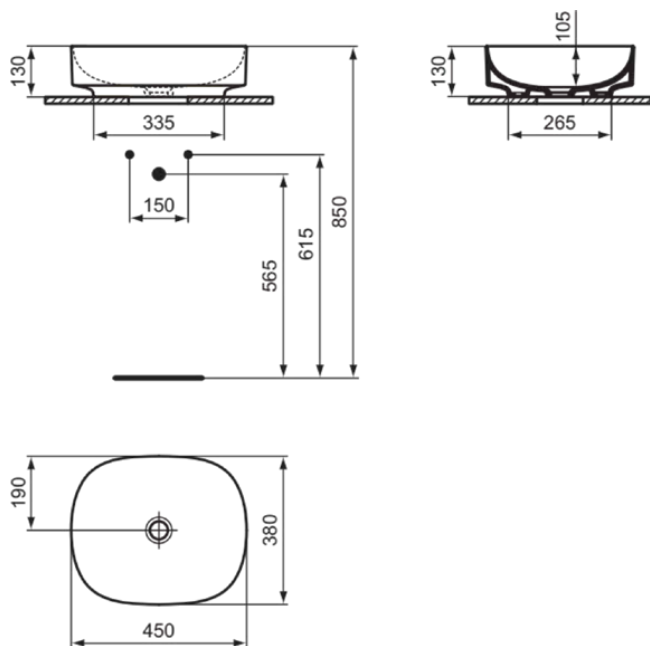

## T4400V1

LINDA-X | Schale 450x380x130 mm in weiß seidenmatt, ohne Hahnloch, ohne Überlauf | Diamatec, Platzsparender Waschtisch

### Allgemeine Informationen

Produktkategorie:	Waschtische
Produktart:	Schale
Marke:	Ideal Standard
Kollektion:	LINDA-X
Designer:	Palomba Serafini Associati
Farbe:	V1 - Weiß Seidenmatt
Oberflächenveredelung:	satın
Höhe (mm):	130
Breite (mm):	450
Ausladung (mm):	380
Nettogewicht (kg):	7.80
EAN Code:	8014140484967

## T4400V1

LINDA-X | Schale 450x380x130 mm in weiß seidenmatt, ohne Hahnloch, ohne Überlauf | Diamatec, Platzsparender Waschtisch

Montageart:

Aufgesetzt