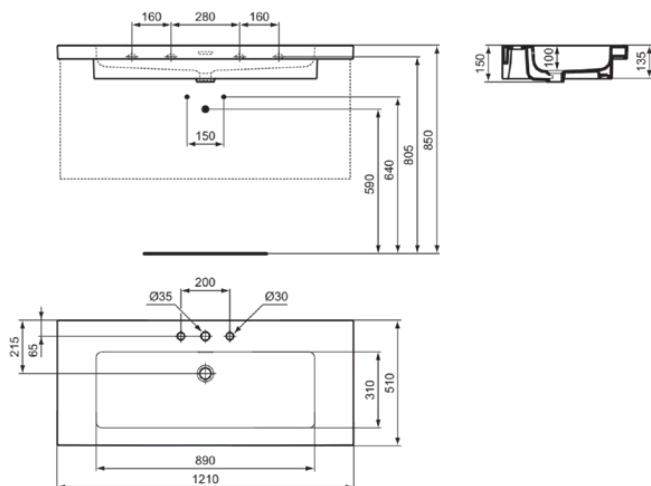

EXTRA

T437201

EXTRA | Möbelwaschtisch 1210x510x150 mm in weiß glänzend, 3 Hahnlöcher, mit Überlauf

Bild & Zeichnung

Allgemeine Informationen

Produktkategorie:	Waschtische
Produktart:	Möbelwaschtisch
Marke:	Ideal Standard
Kollektion:	EXTRA
Designer:	Palomba Serafini Associati
Farbe:	01 - Weiß Glänzend
Oberflächenveredelung:	glänzend
Höhe (mm):	150
Breite (mm):	1210
Ausladung (mm):	510
Nettogewicht (kg):	34.40
EAN Code:	8014140482642

Produktstandards & Zertifikate

Normen:	EN 14688

Produktspezifikationen

Farbcode:	01
Farbbeschreibung:	weiß glänzend
Geschliffene Unterseite:	Nein
Barrierefreies Produkt:	Nein
Mit Kettenöse:	Nein
Material:	Keramik
Materialspezifikation:	Feinfeuerton
Anzahl von Hahnlöchern je Waschbecken:	3
Anzahl von Waschbecken:	1
Sichtbarer Überlauf:	Ja
PVD Technologie:	Nein
Ablagefläche:	Hinten
Oberflächenveredelung:	glänzend
Position des Hahnlochs:	Links / Rechts / Mitte
Form des Überlaufs:	Geschlitzt
Mit Rückwand:	Nein
Mit Verschlussstopfen:	Nein
Mit Überlauf:	Ja
Mit Siphon:	Nein
Montageart:	wandhängend