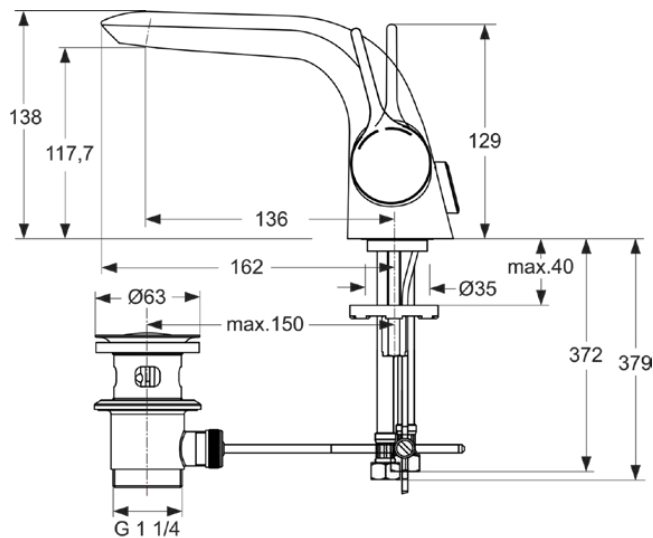

MELANGE

A4260AA

MELANGE | Waschtischarmatur 93x201x138 mm, 136 mm vertikaler Abstand bis Mitte Auslauf in chrom, 12 l/min (3 bar), mit Ablaufgarnitur | EasyFix, Verdeckter Strahlregler, EPD, SmartShine Oberfläche

Bild & Zeichnung

Allgemeine Informationen

Produktkategorie:	Waschtischarmaturen
Produktart:	Waschtischarmatur
Marke:	Ideal Standard
Kollektion:	MELANGE
Designer:	Artefakt
Colour:	AA - Chrom
Oberflächenveredelung:	glänzend
Höhe (mm):	138
Breite (mm):	93
Ausladung (mm):	201
Befestigungsart:	EasyFix
Nettogewicht (kg):	2.13
EAN Code:	4015413316538