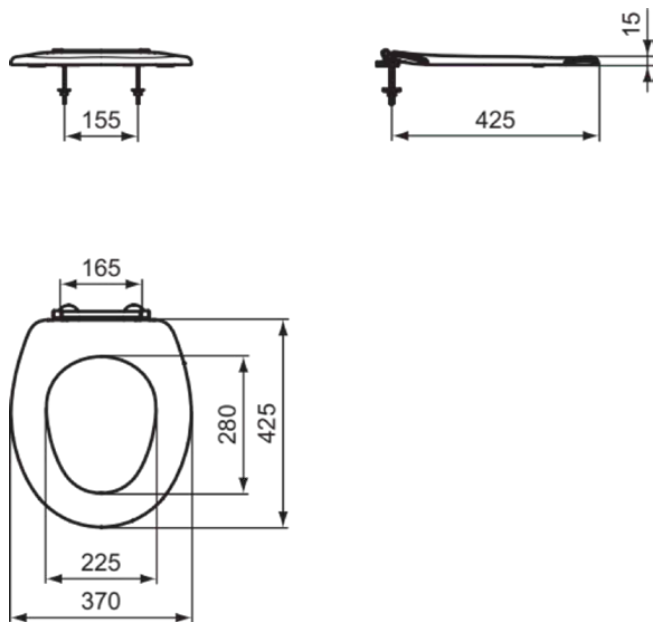

CONTOUR 21 - MEDICAL & CARE

K792801

CONTOUR 21 - MEDICAL & CARE | Sitzring 370x425 mm in weiß glänzend

Bild & Zeichnung

Allgemeine Informationen

Produktkategorie:	WC-Sitze
Produktart:	Sitzring
Marke:	Ideal Standard
Kollektion:	CONTOUR 21 - MEDICAL & CARE
Designer:	Ideal Standard
Farbe:	01 - Weiß Glänzend
Oberflächenveredelung:	glänzend
Breite (mm):	370
Ausladung (mm):	425
Befestigungsart:	Scharnierset
Nettogewicht (kg):	1.85
VVS:	615320000
EAN Code:	4015413039376

Produktspezifikationen

Diebstahlschutz:	Nein
Schließmechanismus:	Normal close
Farbcode:	01
Farbbeschreibung:	weiß glänzend
Stangenscharnier:	Ja
Befestigungsort:	Oben
Geeignet für handelsübliche Toiletten:	Nein
Material des Scharniers:	Edelstahl
Scharnieraufnahme:	Scharnier in Ring eingelassen
Material:	Kunststoff
Materialspezifikation:	Duroplast
PVD Technologie:	Nein
Schnellwechsel Option:	Nein
Schlankes Modell:	Nein
Oberflächenveredelung:	glänzend
Mit Motiv:	Nein