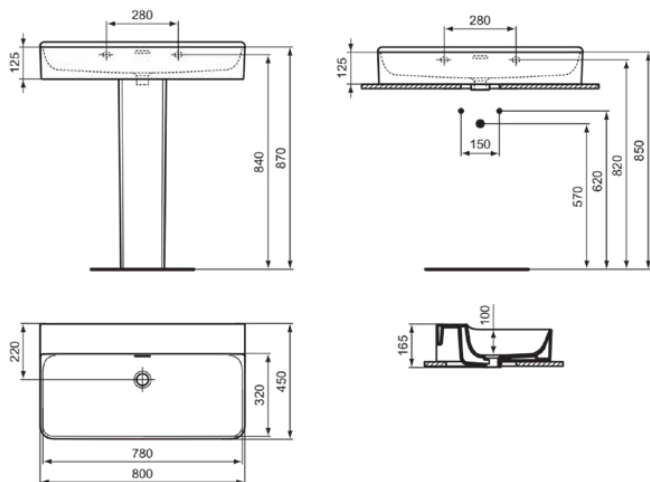

CONCA

T3794MA

CONCA | Waschtisch 800x450x145 mm in weiß, ohne Hahnloch, mit Überlauf | Platzsparender Waschtisch, IdealPlus

Bild & Zeichnung

Allgemeine Informationen

Produktkategorie:	Waschtische
Produktart:	Waschtisch
Marke:	Ideal Standard
Kollektion:	CONCA
Designer:	Palomba Serafini Associati
Farbe:	MA - Weiß
Oberflächenveredelung:	glänzend
Höhe (mm):	145
Breite (mm):	800
Ausladung (mm):	450
Nettogewicht (kg):	21.90
EAN Code:	8014140468820

Features

Platzsparender Waschtisch

IdealPlus

Produktstandards & Zertifikate

Normen:	EN 14688
Leistungserklärung (DoP):	CL25

Produktspezifikationen

Farbcode:	MA
Farbbeschreibung:	weiß
IdealPlus Technologie:	Ja
Barrierefreies Produkt:	Nein
Mit Kettenöse:	Nein
Material:	Keramik
Materialspezifikation:	Feinfeuerton
Anzahl von Hahnlöchern je Waschbecken:	0
Anzahl von Waschbecken:	1
Sichtbarer Überlauf:	Ja
PVD Technologie:	Nein
Ablagefläche:	Hinten
Oberflächenveredelung:	glänzend
Form des Überlaufs:	Geschlitzt
Mit Rückwand:	Nein
Mit Verschlussstopfen:	Nein
Mit Überlauf:	Ja
Mit Siphon:	Nein
Befestigungsmaterial im Lieferumfang enthalten:	Nein
Montageart:	wandhängend
Empfohlene Ausschittschablone:	TT0299724