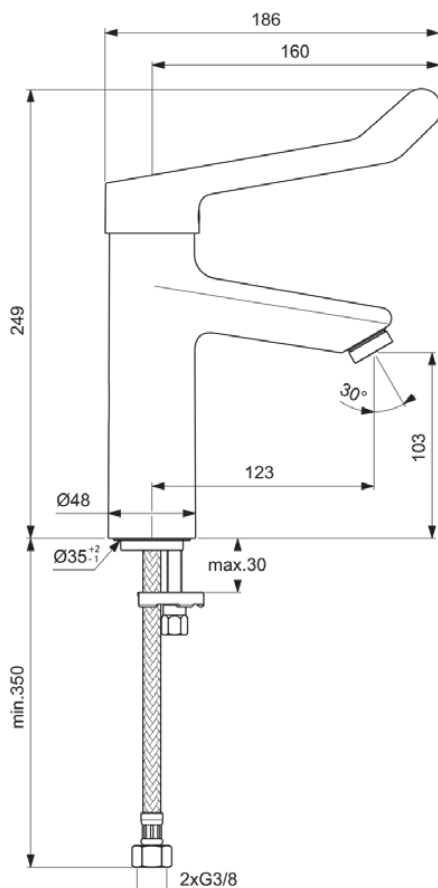

CERAPLUS

BC106AA

CERAPLUS | Waschtischarmatur 48x186x249 mm, 123 mm vertikaler Abstand bis Mitte Auslauf in chrom, 8.4 l/min (3 bar), ohne Ablaufgarnitur | EasyFix, Click-Technologie, EPD, FirmaFlow, Vandalismussicher, SmartShine Oberfläche

Bild & Zeichnung

Allgemeine Informationen

Produktkategorie:	Waschtischarmaturen
Produktart:	Waschtischarmatur
Marke:	Ideal Standard
Kollektion:	CERAPLUS
Designer:	Artefakt
Farbe:	AA - Chrom
Oberflächenveredelung:	glänzend
Höhe (mm):	249
Breite (mm):	48
Ausladung (mm):	186
Befestigungsart:	EasyFix
Nettogewicht (kg):	1.65
EAN Code:	3800861059622

Normen:	EN 248 DIN 4109-1 EN 817
Name des BGCC-Zertifikates:	14-NURVSPSRB-3136

Produktspezifikationen

Anzahl der Griffe:	1
BlueStart Technologie:	Nein
Farbcode:	AA
Farbbeschreibung:	chrom
Cool Body Technologie:	Nein
DVGW-Eigensicher:	Nein
Easy-Fix Technologie:	Ja
FirmaFlow Kartusche:	Ja
Griffposition:	Oben
IdealPure Technologie:	Nein
Mit Kettenöse:	Nein