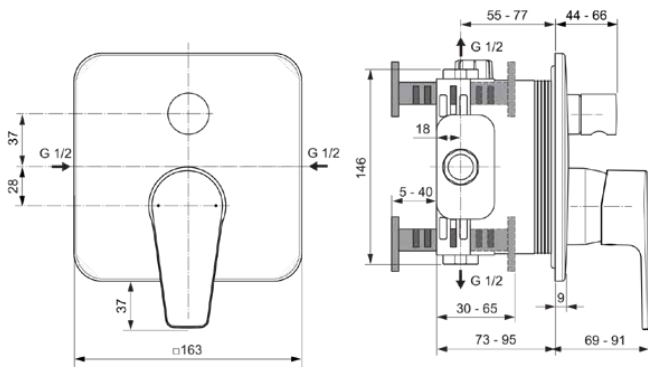

## A7348AA

CERAFINE MODEL D | Badearmatur UP Bausatz 2 163x69x200 mm in chrom, Kit 1 required (A1000), 23.0 l/min (3 bar) | Click-Technologie, EPD, SmartShine Oberfläche

### Allgemeine Informationen

Produktkategorie:	Badearmaturen
Produktart:	Badearmatur UP Bausatz 2
Marke:	Ideal Standard
Kollektion:	CERAFINE MODEL D
Designer:	Ideal Standard
Farbe:	AA - Chrom
Oberflächenveredelung:	glänzend
Höhe (mm):	200
Breite (mm):	163
Ausladung (mm):	69 - 91
Befestigungsart:	Kit 1 benötigt
Empfohlenes Unterputz-Kit:	A1000
Nettogewicht (kg):	1.04
EAN Code:	4015413346337