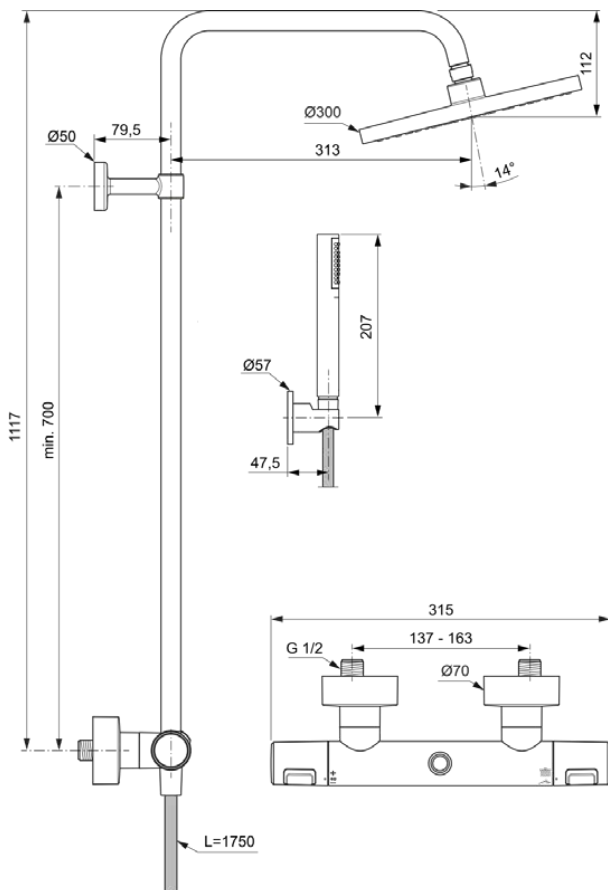

CERATHERM T25

BC748XG

CERATHERM T25 | Duschsystem AP 315x542.5x1117 mm in schwarz, 12.0 l/min (3 bar) | Thermostatfunktion, Wasser- & Energiesparend, CoolBody, Sicherheitssperre

Bild & Zeichnung

Allgemeine Informationen

Produktkategorie:	Duschsysteme
Produktart:	Duschsystem AP
Marke:	Ideal Standard
Kollektion:	CERATHERM T25
Designer:	Ideal Standard
Farbe:	XG - Schwarz
Oberflächenveredelung:	Matt
Höhe (mm):	1117
Breite (mm):	315
Ausladung (mm):	542.5
Befestigungsart:	S-Anschluss
Nettogewicht (kg):	3.60
VVS:	722616821
EAN Code:	3800861101062

Im Lieferumfang enthaltene Produkte

BC774XG:	IDEALRAIN 1-Funktionshandbrause 25x25x198 mm in schwarz, 8 l/min (3 bar)
A4109XG:	IDEALRAIN Brauseschlauch 1750 mm in schwarz
A5803XG:	IDEALRAIN Kopfbrause 300x58x300 mm in schwarz, 12 l/min (3 bar)