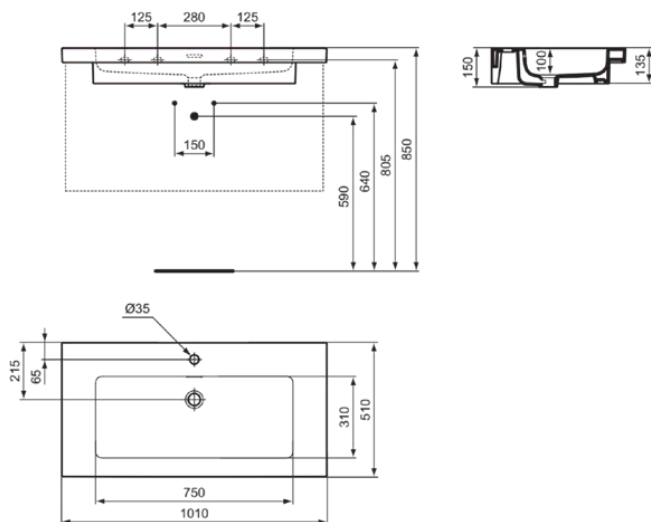

## T4366V1

EXTRA | Möbelwaschtisch 1010x510x150 mm in weiß seidenmatt, 1 Hahnloch, mit Überlauf

### Allgemeine Informationen

Produktkategorie:	Waschtische
Produktart:	Möbelwaschtisch
Marke:	Ideal Standard
Kollektion:	EXTRA
Designer:	Palomba Serafini Associati
Farbe:	V1 - Weiß Seidenmatt
Oberflächenveredelung:	satın
Höhe (mm):	150
Breite (mm):	1010
Ausladung (mm):	510
Nettogewicht (kg):	29.60
EAN Code:	8014140487326