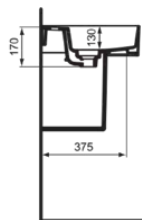

STRADA II

T2928MA

STRADA II | Waschtisch 500x430x180 mm in weiß, 1 Hahnloch, mit Überlauf | Platzsparender Waschtisch, IdealPlus

Bild & Zeichnung

	A	B	C	D
T3001	800	780	795	280
T3639	800	780	800	280
T3000	600	580	795	280
T3638	600	580	800	280
T2928	500	480	800	200
T3637	500	480	800	200

STRADA II

T2928MA

STRADA II | Waschtisch 500x430x180 mm in weiß, 1 Hahnloch, mit Überlauf | Platzsparender Waschtisch, IdealPlus

Produktspezifikationen

Mit Verschlussstopfen:	Nein
Mit Überlauf:	Ja
Mit Siphon:	Nein
Befestigungsmaterial im Lieferumfang enthalten:	Nein
Montageart:	wandhängend
Empfohlene Ausschittschablone:	EEEV47367