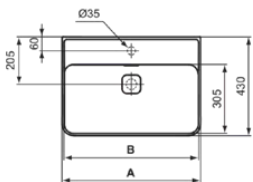

STRADA II

T2928MA

STRADA II | Waschtisch 500x430x180 mm in weiß, 1 Hahnloch, mit Überlauf | Platzsparender Waschtisch, IdealPlus

Bild & Zeichnung

	A	B	C	D
T3001	800	780	795	280
T3639	800	780	800	280
T3000	600	580	795	280
T3638	600	580	800	280
T2928	500	480	800	200
T3637	500	480	800	200

Allgemeine Informationen

Produktkategorie:	Waschtische
Produktart:	Waschtisch
Marke:	Ideal Standard
Kollektion:	STRADA II
Designer:	Studio Levien
Farbe:	MA - Weiß
Oberflächenveredelung:	glänzend
Höhe (mm):	180
Breite (mm):	500
Ausladung (mm):	430
Nettogewicht (kg):	13,00
EAN Code:	8014140450207

STRADA II

T2928MA

STRADA II | Waschtisch 500x430x180 mm in weiß, 1 Hahnloch, mit Überlauf | Platzsparender Waschtisch, IdealPlus

Produktspezifikationen

Mit Verschlussstopfen:	Nein
Mit Überlauf:	Ja
Mit Siphon:	Nein
Befestigungsmaterial im Lieferumfang enthalten:	Nein
Montageart:	wandhängend
Empfohlene Ausschittschablone:	EEEV47367