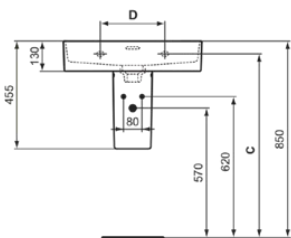

STRADA II

T2928MA

STRADA II | Waschtisch 500x430x180 mm in weiß, 1 Hahnloch, mit Überlauf | Platzsparender Waschtisch, IdealPlus

Bild & Zeichnung

	A	B	C	D
T3001	800	780	795	280
T3639	800	780	800	280
T3000	600	580	795	280
T3638	600	580	800	280
T2928	500	480	800	200
T3637	500	480	800	200

Allgemeine Informationen

Produktkategorie:	Waschtische
Produktart:	Waschtisch
Marke:	Ideal Standard
Kollektion:	STRADA II
Designer:	Studio Levien
Farbe:	MA - Weiß
Oberflächenveredelung:	glänzend
Höhe (mm):	180
Breite (mm):	500
Ausladung (mm):	430
Nettogewicht (kg):	13,00
EAN Code:	8014140450207

STRADA II

T2928MA

STRADA II | Waschtisch 500x430x180 mm in weiß, 1 Hahnloch, mit Überlauf | Platzsparender Waschtisch, IdealPlus

Produktspezifikationen

Mit Verschlussstopfen:	Nein
Mit Überlauf:	Ja
Mit Siphon:	Nein
Befestigungsmaterial im Lieferumfang enthalten:	Nein
Montageart:	wandhängend
Empfohlene Ausschittschablone:	EEEV47367