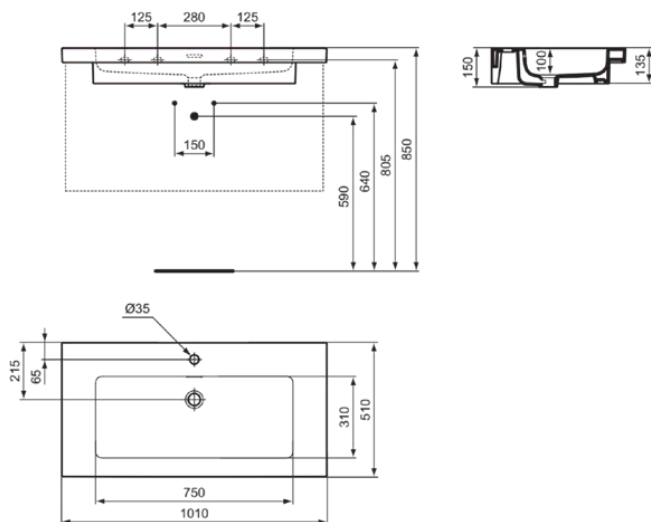

EXTRA

T436601

EXTRA | Möbelwaschtisch 1010x510x150 mm in weiß glänzend, 1 Hahnloch, mit Überlauf

Bild & Zeichnung

Allgemeine Informationen

Produktkategorie:	Waschtische
Produktart:	Möbelwaschtisch
Marke:	Ideal Standard
Kollektion:	EXTRA
Designer:	Palomba Serafini Associati
Farbe:	01 - Weiß Glänzend
Oberflächenveredelung:	glänzend
Höhe (mm):	150
Breite (mm):	1010
Ausladung (mm):	510
Nettogewicht (kg):	29.60
EAN Code:	8014140482604

Produktstandards & Zertifikate

Normen:	EN 14688
---------	----------

Produktspezifikationen

Farbcode:	01
Farbbeschreibung:	weiß glänzend
Geschliffene Unterseite:	Nein
Barrierefreies Produkt:	Nein
Mit Kettenöse:	Nein
Material:	Keramik
Materialspezifikation:	Feinfeuerton
Anzahl von Hahnlöchern je Waschbecken:	1
Anzahl von Waschbecken:	1
Sichtbarer Überlauf:	Ja
PVD Technologie:	Nein
Ablagefläche:	Hinten
Oberflächenveredelung:	glänzend
Position des Hahnlochs:	Mitte
Form des Überlaufs:	Geschlitzt
Mit Rückwand:	Nein
Mit Verschlussstopfen:	Nein
Mit Überlauf:	Ja
Mit Siphon:	Nein
Montageart:	wandhängend