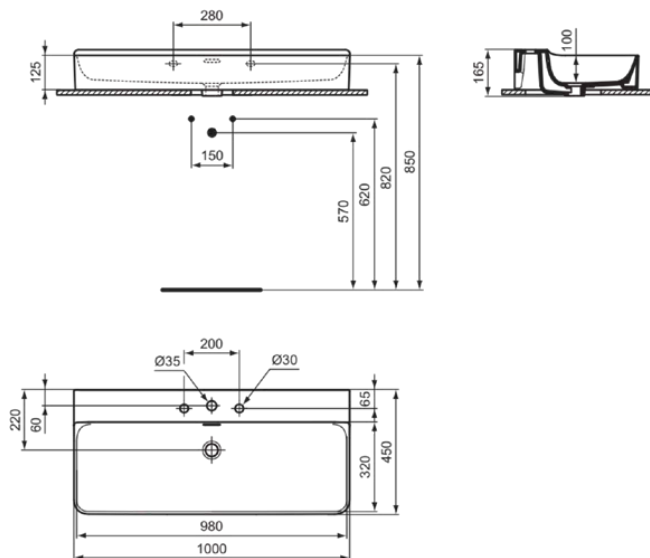

# T379801

CONCA | Waschtisch 1000x450x145 mm in weiß glänzend, 3 Hahnlöcher, mit Überlauf | Platzsparender Waschtisch

## Allgemeine Informationen

Produktkategorie:	Waschtische
Produktart:	Waschtisch
Marke:	Ideal Standard
Kollektion:	CONCA
Designer:	Palomba Serafini Associati
Farbe:	01 - Weiß Glänzend
Oberflächenveredelung:	glänzend
Höhe (mm):	145
Breite (mm):	1000
Ausladung (mm):	450
Nettogewicht (kg):	25.40
EAN Code:	8014140458142