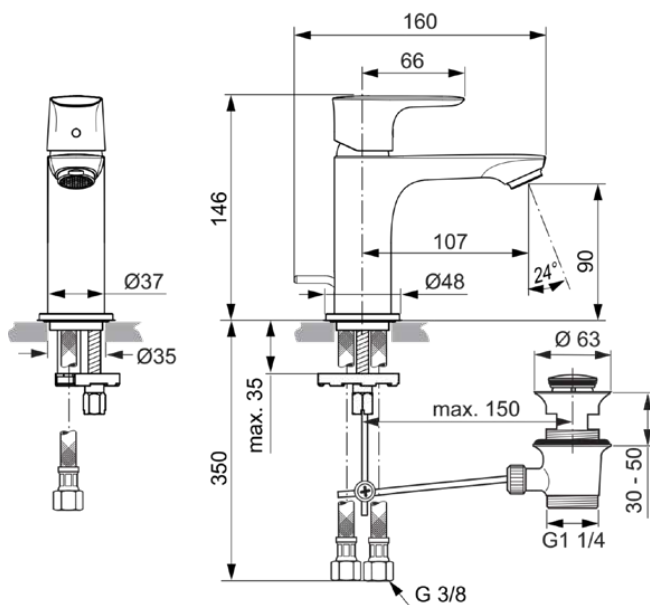

CONNECT AIR

A7007AA

CONNECT AIR | Waschtischarmatur 48x160x146 mm, 107 mm vertikaler Abstand bis Mitte Auslauf in chrom, 5 l/min (3 bar), mit Ablaufgarnitur | EasyFix, EPD, SmartShine Oberfläche

Bild & Zeichnung

Allgemeine Informationen

Produktkategorie:	Waschtischarmaturen
Produktart:	Waschtischarmatur
Marke:	Ideal Standard
Kollektion:	CONNECT AIR
Designer:	Ideal Standard
Farbe:	AA - Chrom
Oberflächenveredelung:	glänzend
Höhe (mm):	146
Breite (mm):	48
Ausladung (mm):	160
Befestigungsart:	EasyFix
Nettogewicht (kg):	1.30
EAN Code:	4015413340632

Produktspezifikationen

Anzahl der Rosette(n):	1
Anzahl der Griffe:	1
BlueStart Technologie:	Nein
Farbcode:	AA
Farbbeschreibung:	chrom
Cool Body Technologie:	Nein
DVGW-Eigensicher:	Nein
Easy-Fix Technologie:	Ja
Griff-Anwendung:	Volumen & Temperaturkontrolle
Griffposition:	Oben
IdealPure Technologie:	Nein
Mit Kettenöse:	Nein
Integrierte Elektronik:	Nein
Niederdruckmodell:	Nein

CONNECT AIR

A7007AA

CONNECT AIR | Waschtischarmatur 48x160x146 mm, 107 mm vertikaler Abstand bis Mitte Auslauf in chrom, 5 l/min (3 bar), mit Ablaufgarnitur | EasyFix, EPD, SmartShine Oberfläche

Produktspezifikationen