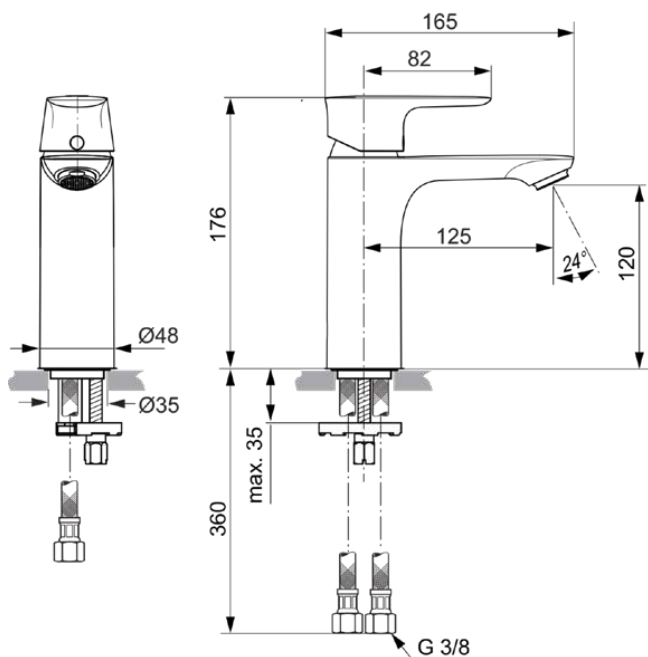

CONNECT AIR

A7055GN

CONNECT AIR | Waschtischarmatur 48x165x176 mm, 125 mm vertikaler Abstand bis Mitte Auslauf in silver storm, 5 l/min (3 bar), ohne Ablaufgarnitur | EasyFix, Strahlregler, Click-Technologie, EPD, FirmaFlow, PVD Technologie

Bild & Zeichnung

Allgemeine Informationen

Produktkategorie:	Waschtischarmaturen
Produktart:	Waschtischarmatur
Marke:	Ideal Standard
Kollektion:	CONNECT AIR
Designer:	Ideal Standard
Farbe:	GN - Silver Storm
Oberflächenveredelung:	satin
Höhe (mm):	176
Breite (mm):	48
Ausladung (mm):	165
Befestigungsart:	EasyFix
Nettogewicht (kg):	1.39
EAN Code:	4015413347136

Produktspezifikationen

Mit Kettenöse:	Nein
Integrierte Elektronik:	Nein
Niederdruckmodell:	Nein
Material:	Metall
Material des Griffs:	Metall
Materialspezifikation:	Messing
Maximaler Durchfluss bei 3 bar (l/min):	5
Maximaler Durchfluss bei 3 bar (l/min) für alle Auslässe:	5
Durchfluss bei 3 bar (l) - Auslauf:	5
PVD Technologie:	Ja
Auslaufart:	Starr
Auslaufart:	Gegossener Körper
Oberflächenschutz:	PVD
Oberflächenveredelung:	satin
Swivelling spout:	No
Strahlreglerart:	Luftsprudler
Sichtbarkeit des Strahlreglers:	Sichtbar
Einstellbar Strahlregler:	Nein
Strahlregler ist Vandalismus geschützt:	Nein
Temperaturbegrenzer:	Ja
Berührungslose Steuerung:	Nein
Griffart:	Betätigungshebel
Art der Temperaturkontrolle:	Manuelle Betätigung
Mit Verschlussstopfen:	Nein
Mit Rosette(n):	Nein
Mit Durchflussbegrenzer:	Ja
Mit Griff(en):	Ja
Mit Auslass:	Ja
Mit herausziehbarer Spülbrause:	Nein
Mit Ablaufgarnitur:	Nein
Befestigungsart:	EasyFix
Montageart:	Hahnloch