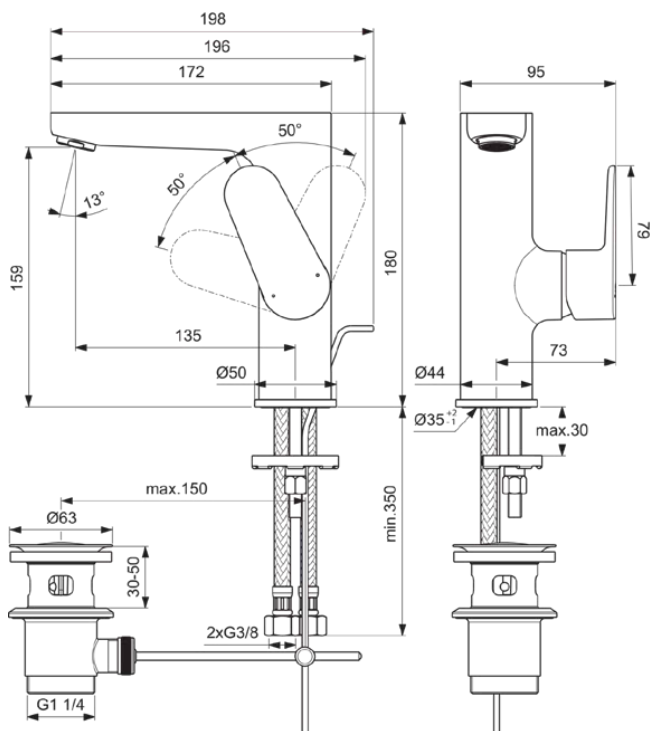

## BC703XG

CERAFINE MODEL O | Waschtischarmatur 98x198x180 mm, 135 mm vertikaler Abstand bis Mitte Auslauf in schwarz, 3.8 l/min (3 bar), mit Ablaufgarnitur | EasyFix, Strahlregler, EPD, FirmaFlow

### Allgemeine Informationen

|                        |                     |
|------------------------|---------------------|
| Produktkategorie:      | Waschtischarmaturen |
| Produktart:            | Waschtischarmatur   |
| Marke:                 | Ideal Standard      |
| Kollektion:            | CERAFINE MODEL O    |
| Designer:              | Ideal Standard      |
| Farbe:                 | XG - Schwarz        |
| Oberflächenveredelung: | Matt                |
| Höhe (mm):             | 180                 |
| Breite (mm):           | 98                  |
| Ausladung (mm):        | 198                 |
| Befestigungsart:       | EasyFix             |
| Nettogewicht (kg):     | 2.12                |
| VVS:                   | 702028321           |
| EAN Code:              | 3800861101369       |